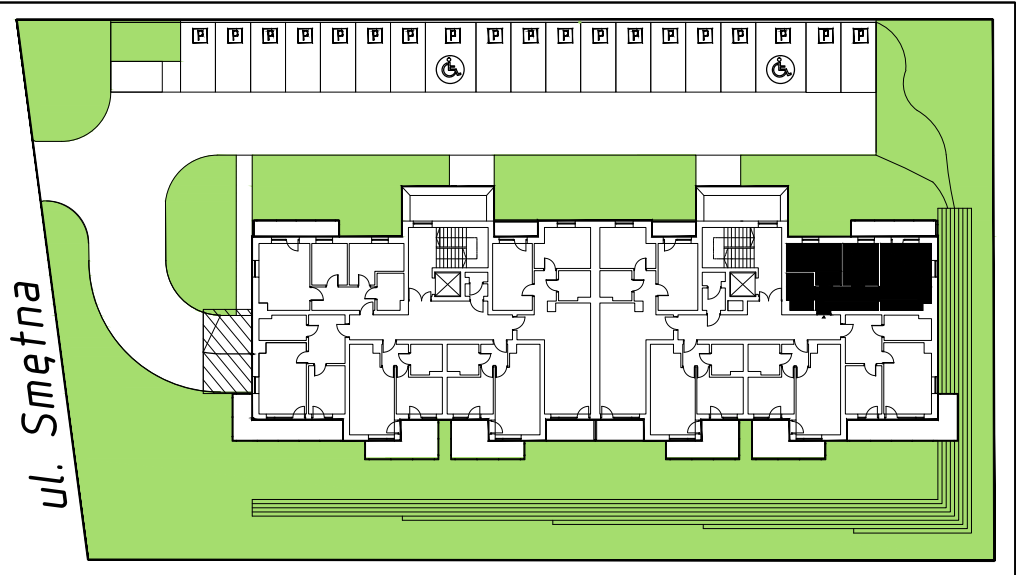

*budynek wielorodzinny przy ul. Smętnej w Krakowie
mieszkanie nr 11, 3-pokojowe, powierzchnia 48,5m²*

I PIĘTRO

pomieszczenie	nr	pow. w m ²
przedpokój	1.11.1	7,85
łazienka	1.11.2	5,24
pokój	1.11.3	9,94
pokój	1.11.4	7,71
pokój dzienny z aneksem kuchennym	1.11.5	17,76
powierzchnia łącznie		48,5
balkon		7,04