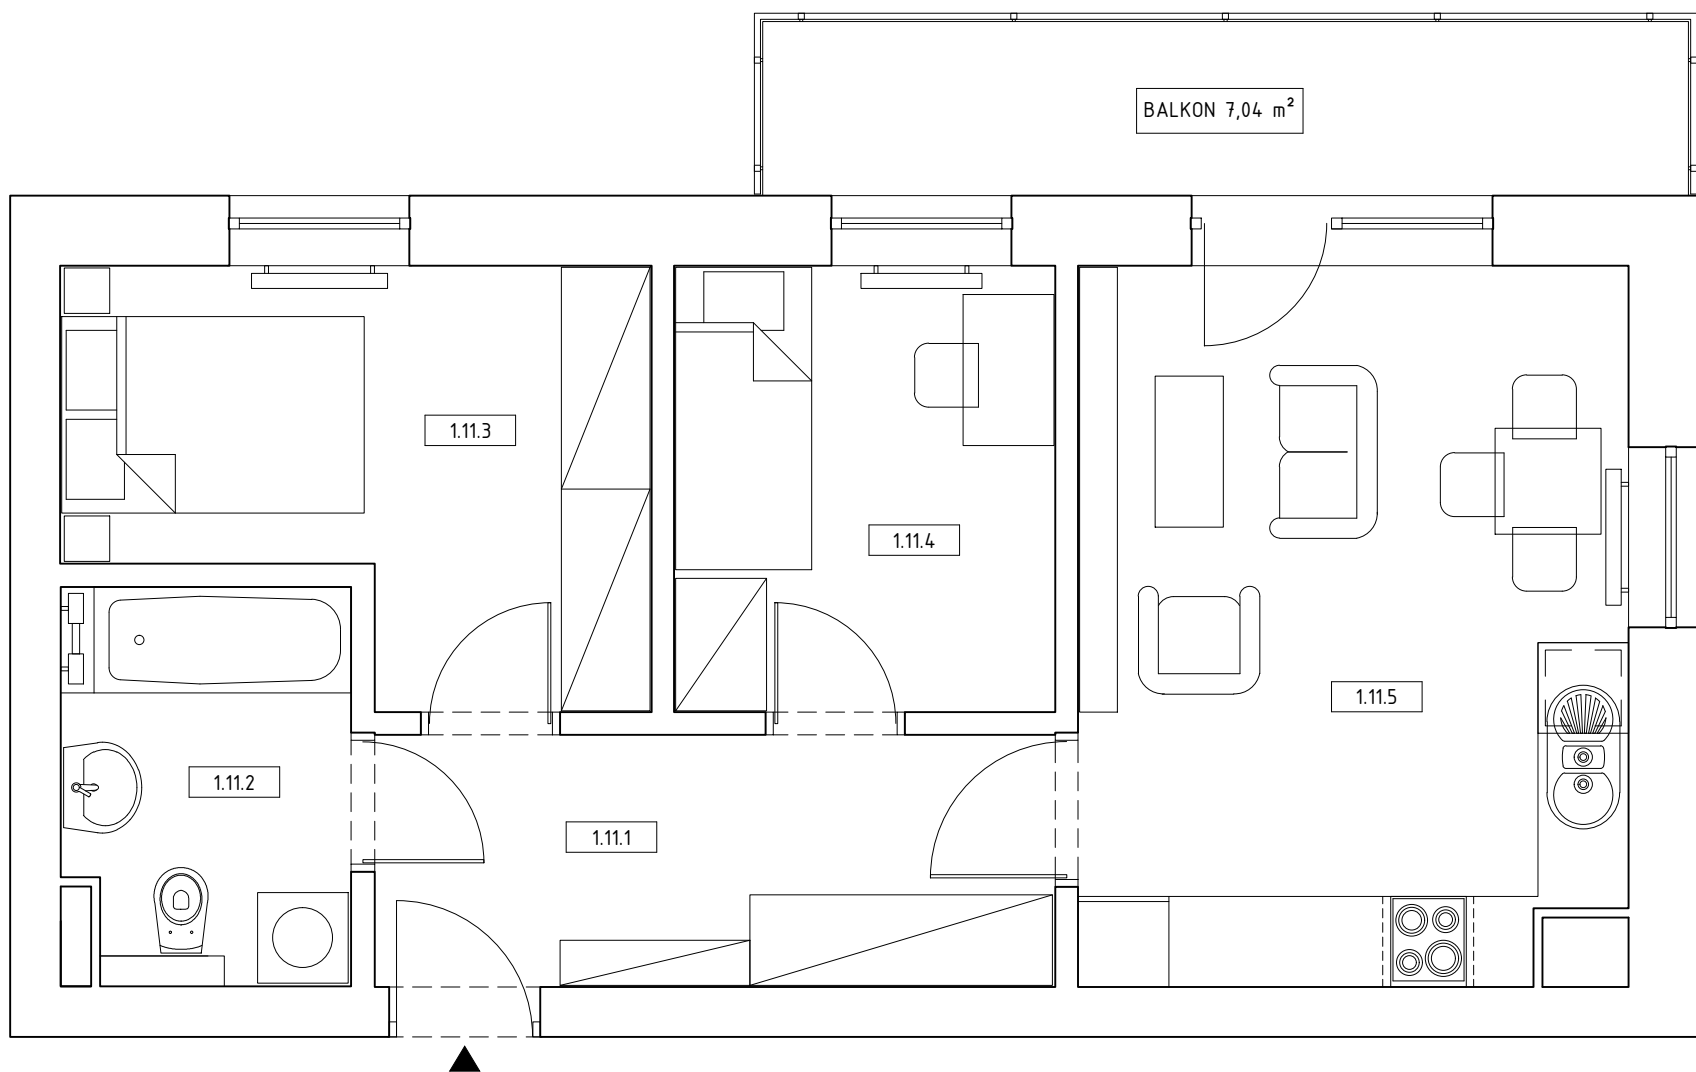

*budynek wielorodzinny przy ul. Smętnej w Krakowie
mieszkanie nr 11, 3-pokojowe, powierzchnia 48,5m²*

I PIĘTRO

pomieszczenie	nr	pow. w m ²
przedpokój	1.11.1	7,85
łazienka	1.11.2	5,24
pokój	1.11.3	9,94
pokój	1.11.4	7,71
pokój dzienny z aneksem kuchennym	1.11.5	17,76
powierzchnia łącznie		48,5
balkon		7,04

Uwaga: Przedstawiona aranżacja lokalu ma jedynie charakter poglądowy i informacyjny, nie stanowi oferty w rozumieniu Kodeksu Cywilnego