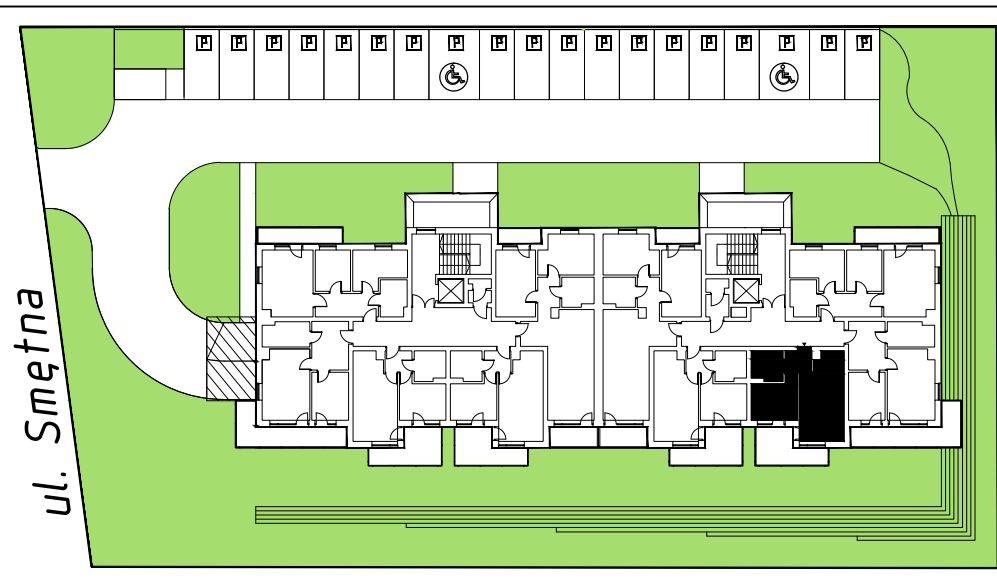

*budynek wielorodzinny przy ul. Smętnej w Krakowie  
mieszkanie nr 13, 2-pokojowe, powierzchnia 37,11m<sup>2</sup>*

I PIĘTRO

pomieszczenie	nr	pow. w m <sup>2</sup>
przedpokój	1.13.1	3,25
łazienka	1.13.2	4,95
pokój	1.13.3	9,72
pokój dzienny z aneksem kuchennym	1.13.4	19,19
<b>powierzchnia łącznie</b>		<b>37,11</b>
balkon		10,48