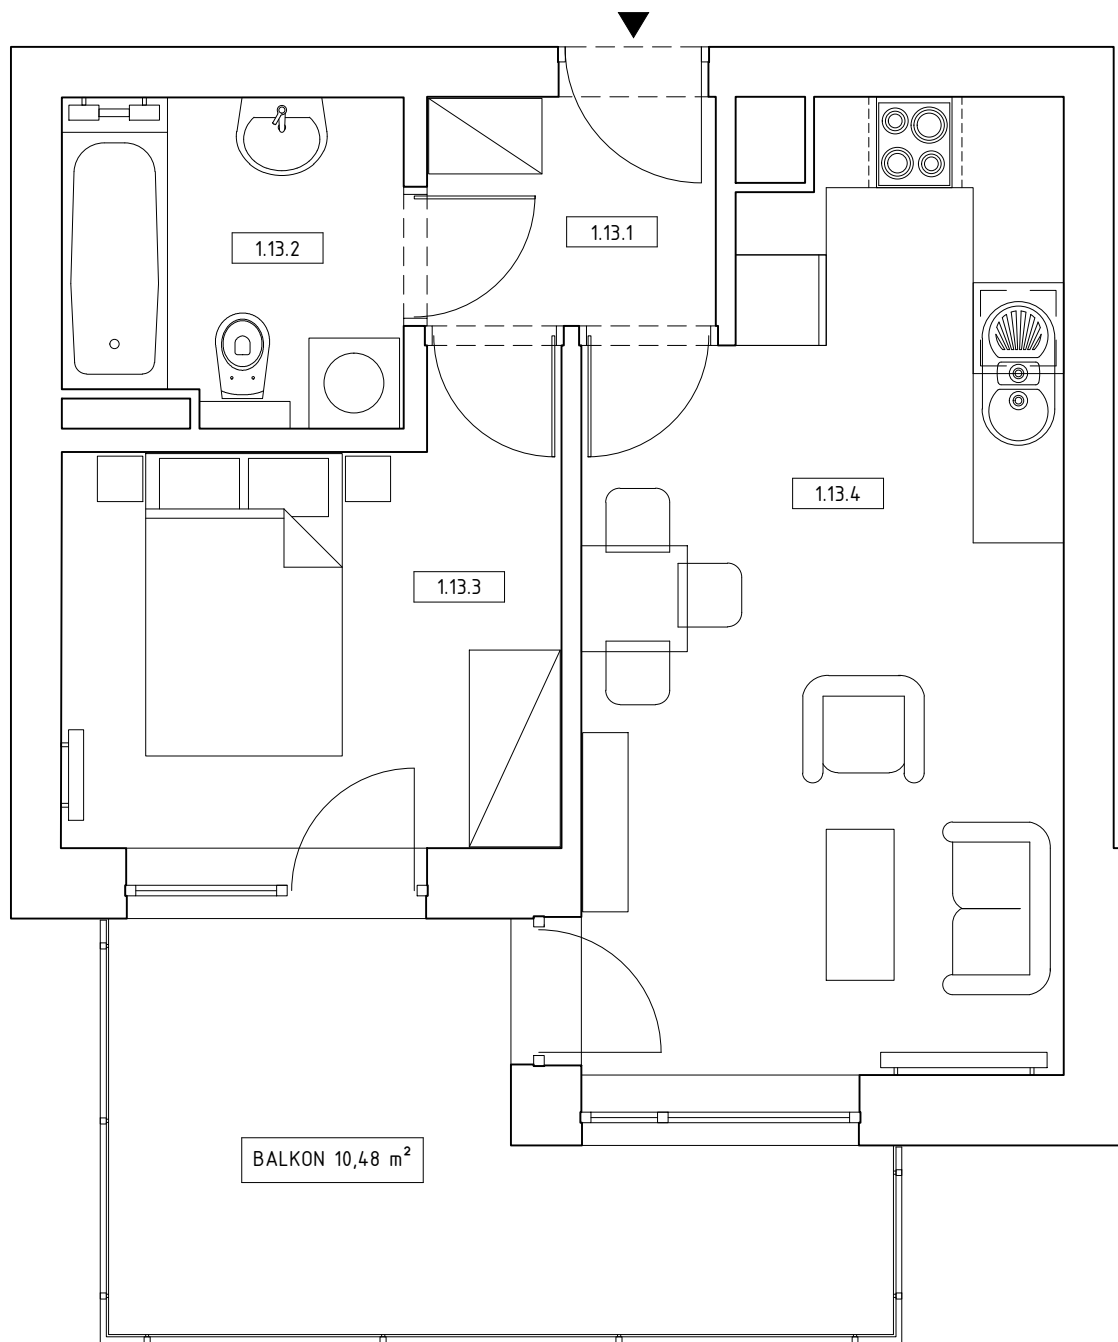

*budynek wielorodzinny przy ul. Smętnej w Krakowie  
mieszkanie nr 13, 2-pokojowe, powierzchnia 37,11m<sup>2</sup>*

I PIĘTRO

pomieszczenie	nr	pow. w m <sup>2</sup>
przedpokój	1.13.1	3,25
łazienka	1.13.2	4,95
pokój	1.13.3	9,72
pokój dzienny z aneksem kuchennym	1.13.4	19,19
<b>powierzchnia łącznie</b>		<b>37,11</b>
balkon		10,48

Uwaga: Przedstawiona aranżacja lokalu ma jedynie charakter poglądowy i informacyjny, nie stanowi oferty w rozumieniu Kodeksu Cywilnego