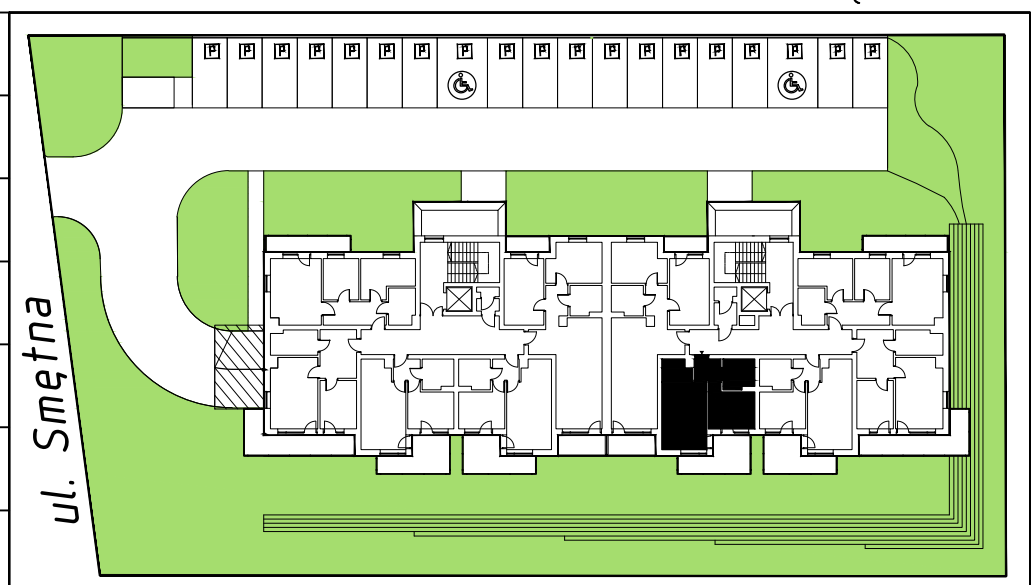

*budynek wielorodzinny przy ul. Smętnej w Krakowie
mieszkanie nr 14, 2-pokojowe, powierzchnia 37,21m²*

I PIĘTRO

pomieszczenie	nr	pow. w m ²
przedpokój	1.14.1	3,26
łazienka	1.14.2	4,95
pokój	1.14.3	9,72
pokój dzienny z aneksem kuchennym	1.14.4	19,28
powierzchnia łącznie		37,21
balkon		10,48