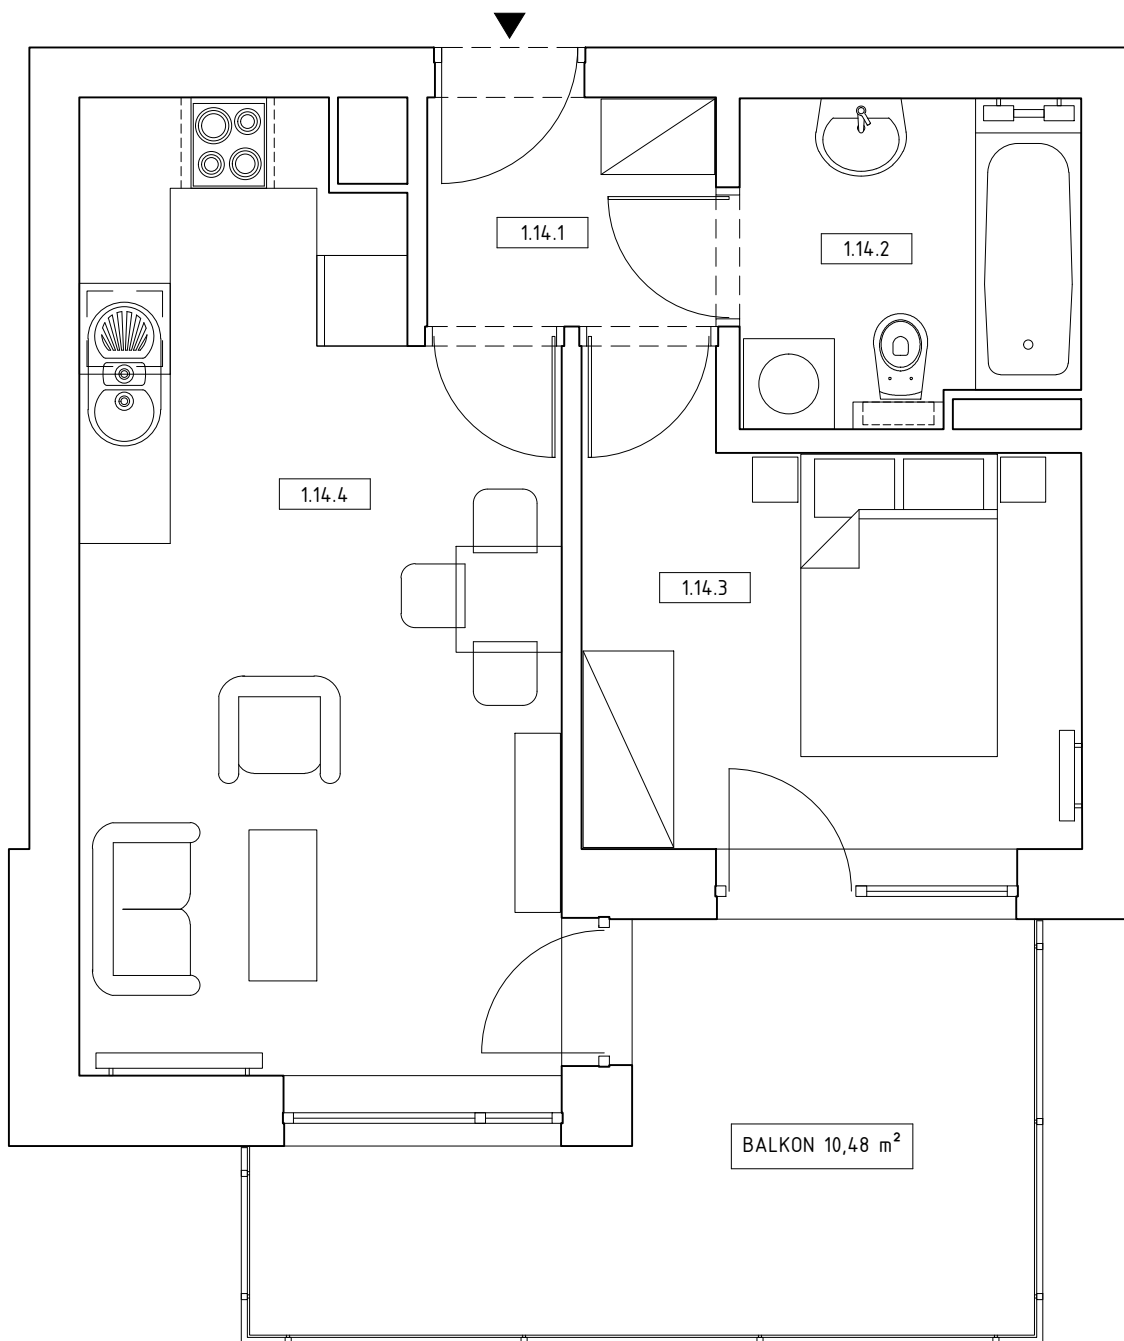

*budynek wielorodzinny przy ul. Smętnej w Krakowie
mieszkanie nr 14, 2-pokojowe, powierzchnia 37,21m²*

I PIĘTRO

pomieszczenie	nr	pow. w m ²
przedpokój	1.14.1	3,26
łazienka	1.14.2	4,95
pokój	1.14.3	9,72
pokój dzienny z aneksem kuchennym	1.14.4	19,28
powierzchnia łącznie		37,21
balkon		10,48

Uwaga: Przedstawiona aranżacja lokalu ma jedynie charakter poglądowy i informacyjny, nie stanowi oferty w rozumieniu Kodeksu Cywilnego