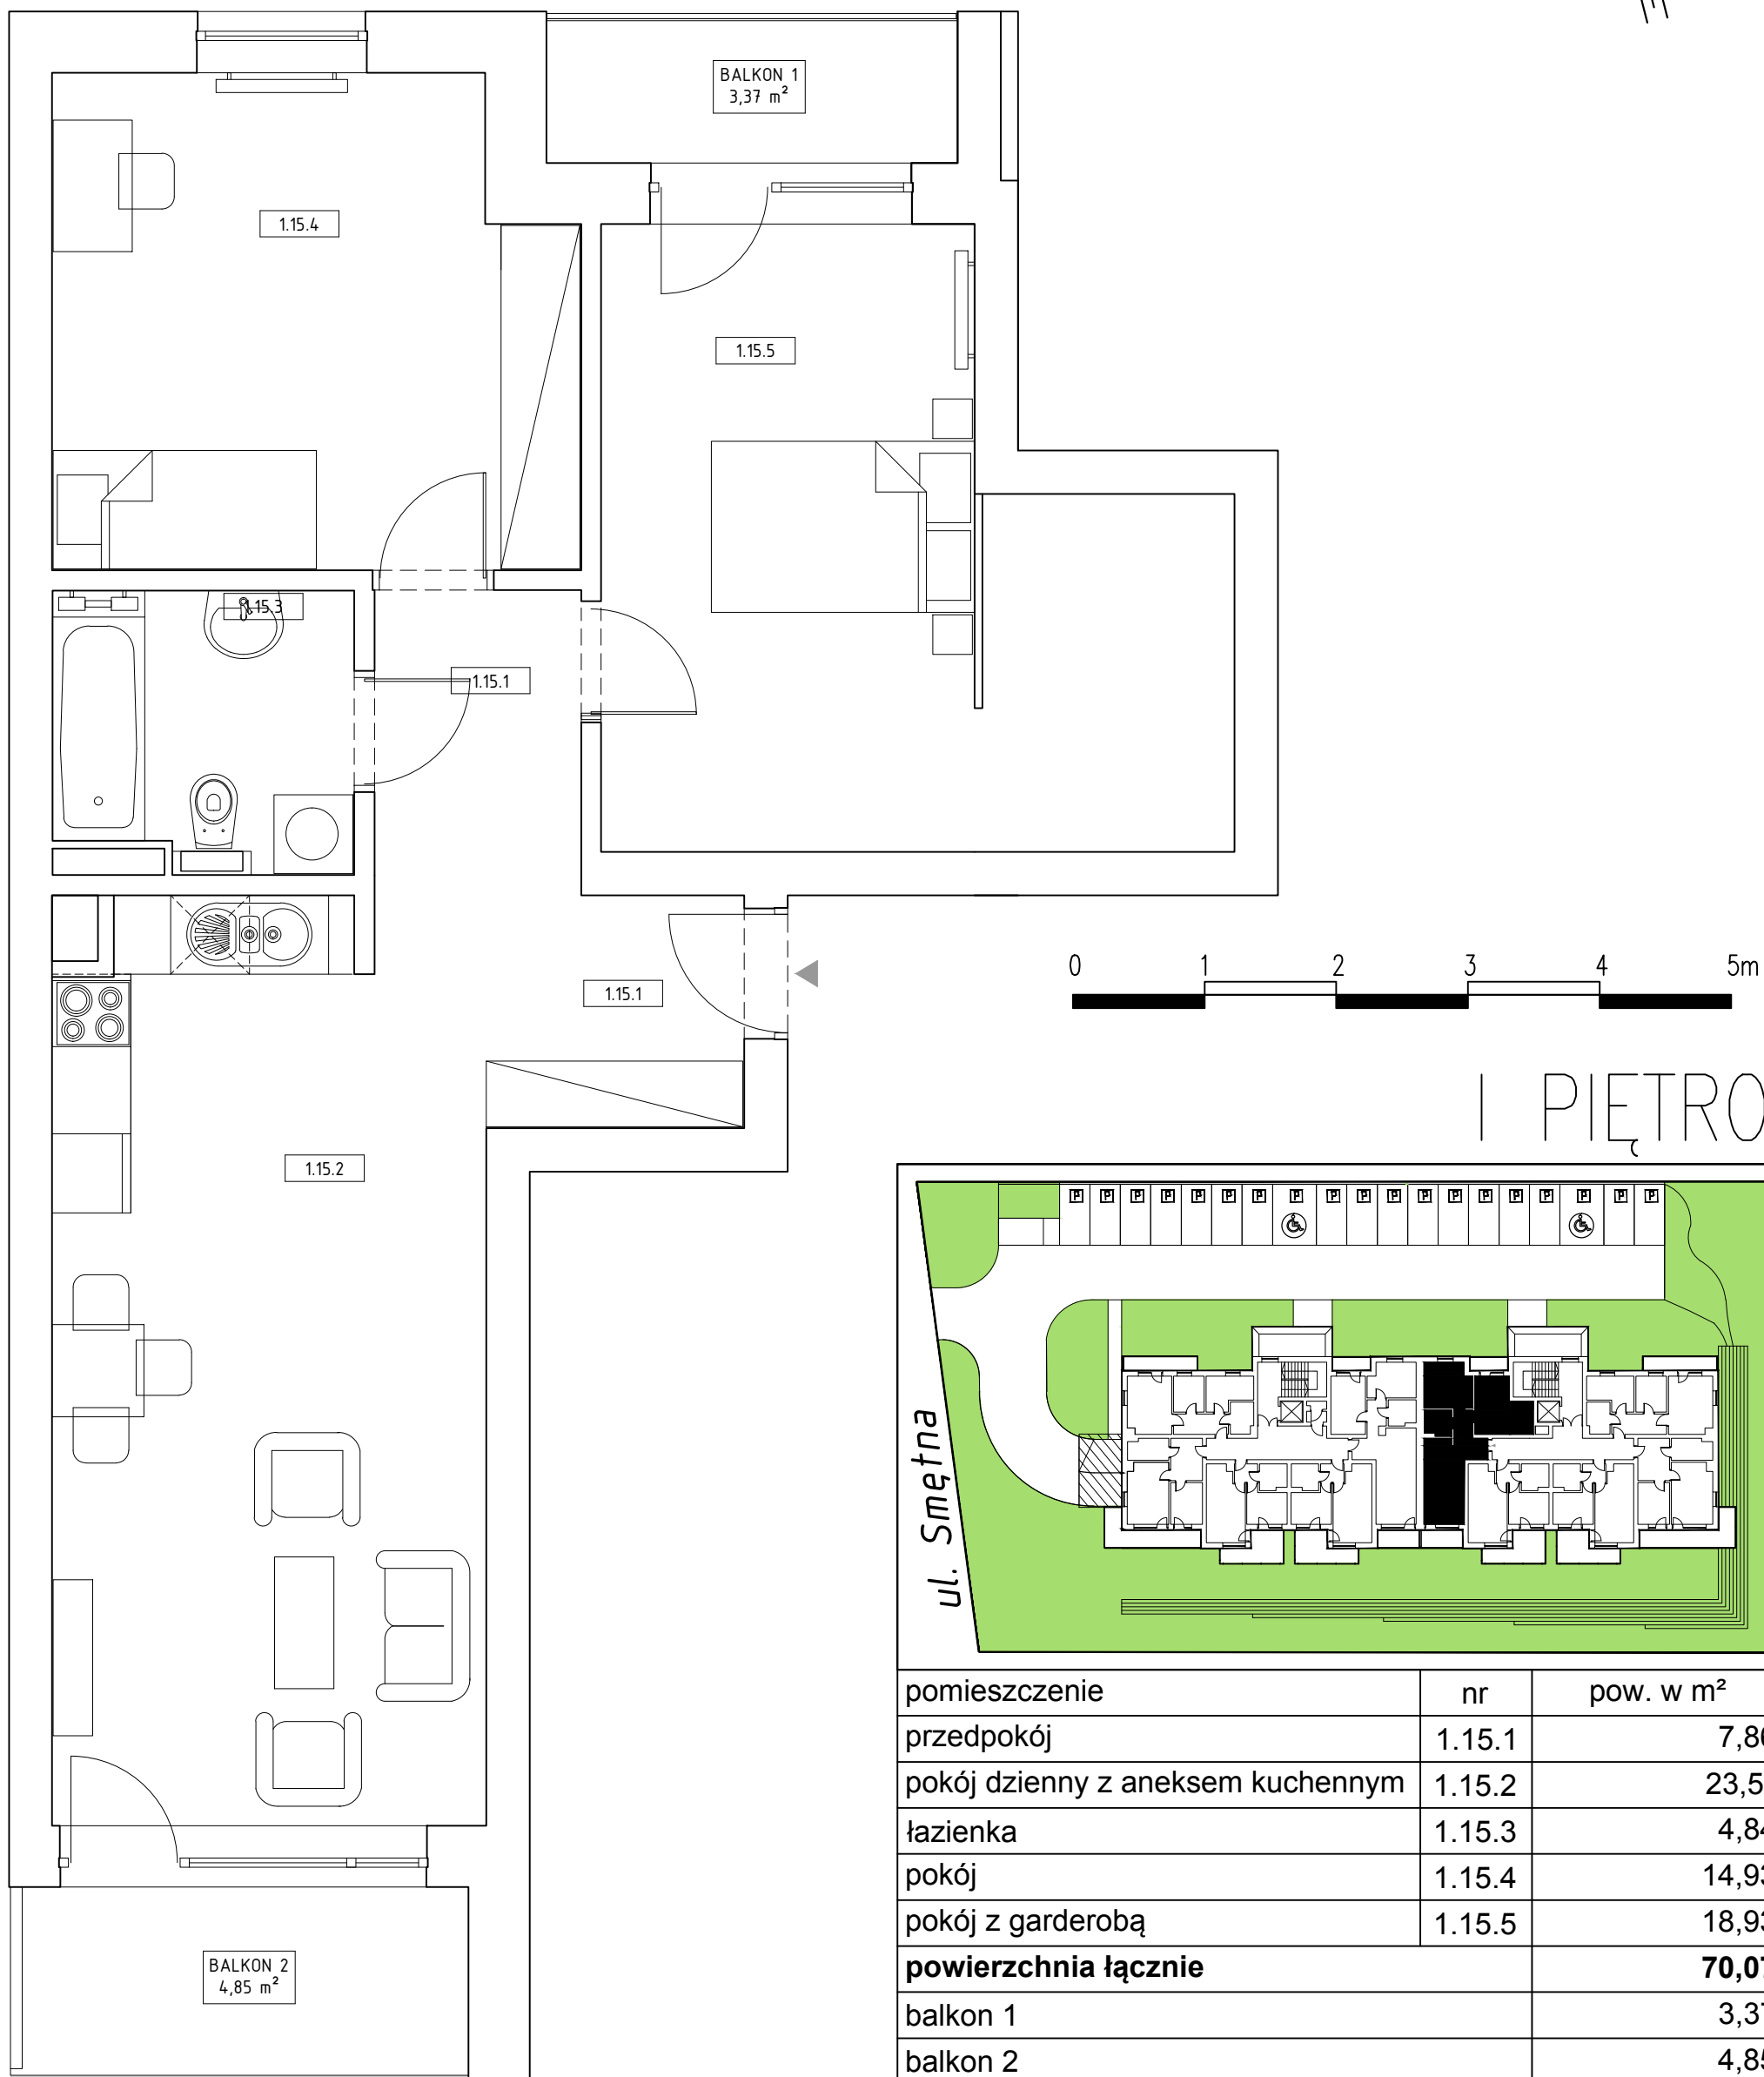

budynek wielorodzinny przy ul. Smętnej w Krakowie
mieszkanie nr 15, 3-pokojowe, powierzchnia 70,07m²

Uwaga: Przedstawiona aranżacja lokalu ma jedynie charakter poglądowy i informacyjny, nie stanowi oferty w rozumieniu Kodeksu Cywilnego