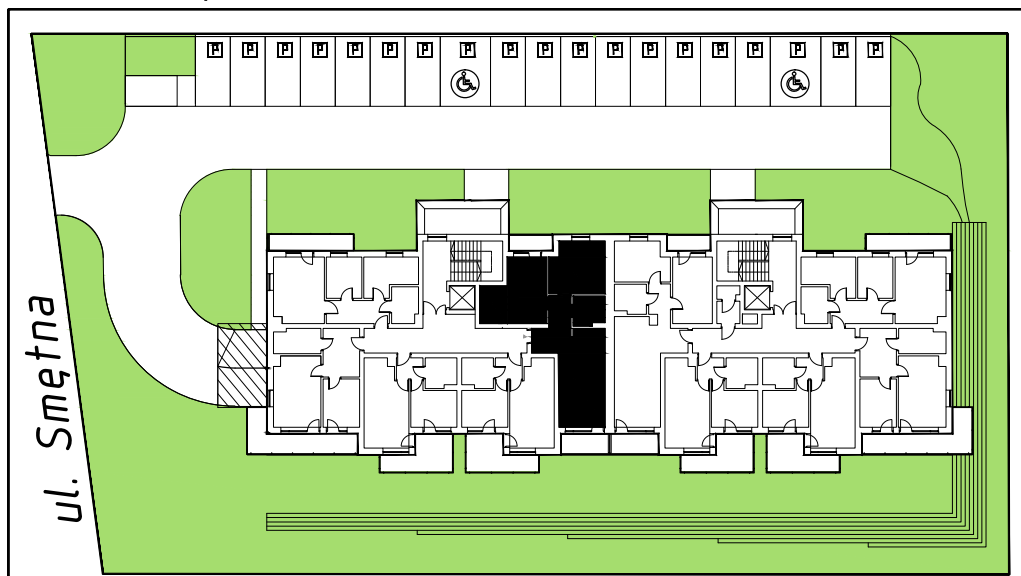

*budynek wielorodzinny przy ul. Smetnej w Krakowie
mieszkanie nr 16, 3-pokojowe, powierzchnia 70,07m²*

I PIĘTRO

pomieszczenie	nr	pow. w m ²
przedpokój	1.16.1	7,86
pokój dzienny z aneksem kuchennym	1.16.2	23,51
łazienka	1.16.3	4,84
pokój	1.16.4	14,93
pokój z garderobą	1.16.5	18,93
powierzchnia łącznie		70,07
balkon 1		3,37
balkon 2		4,85