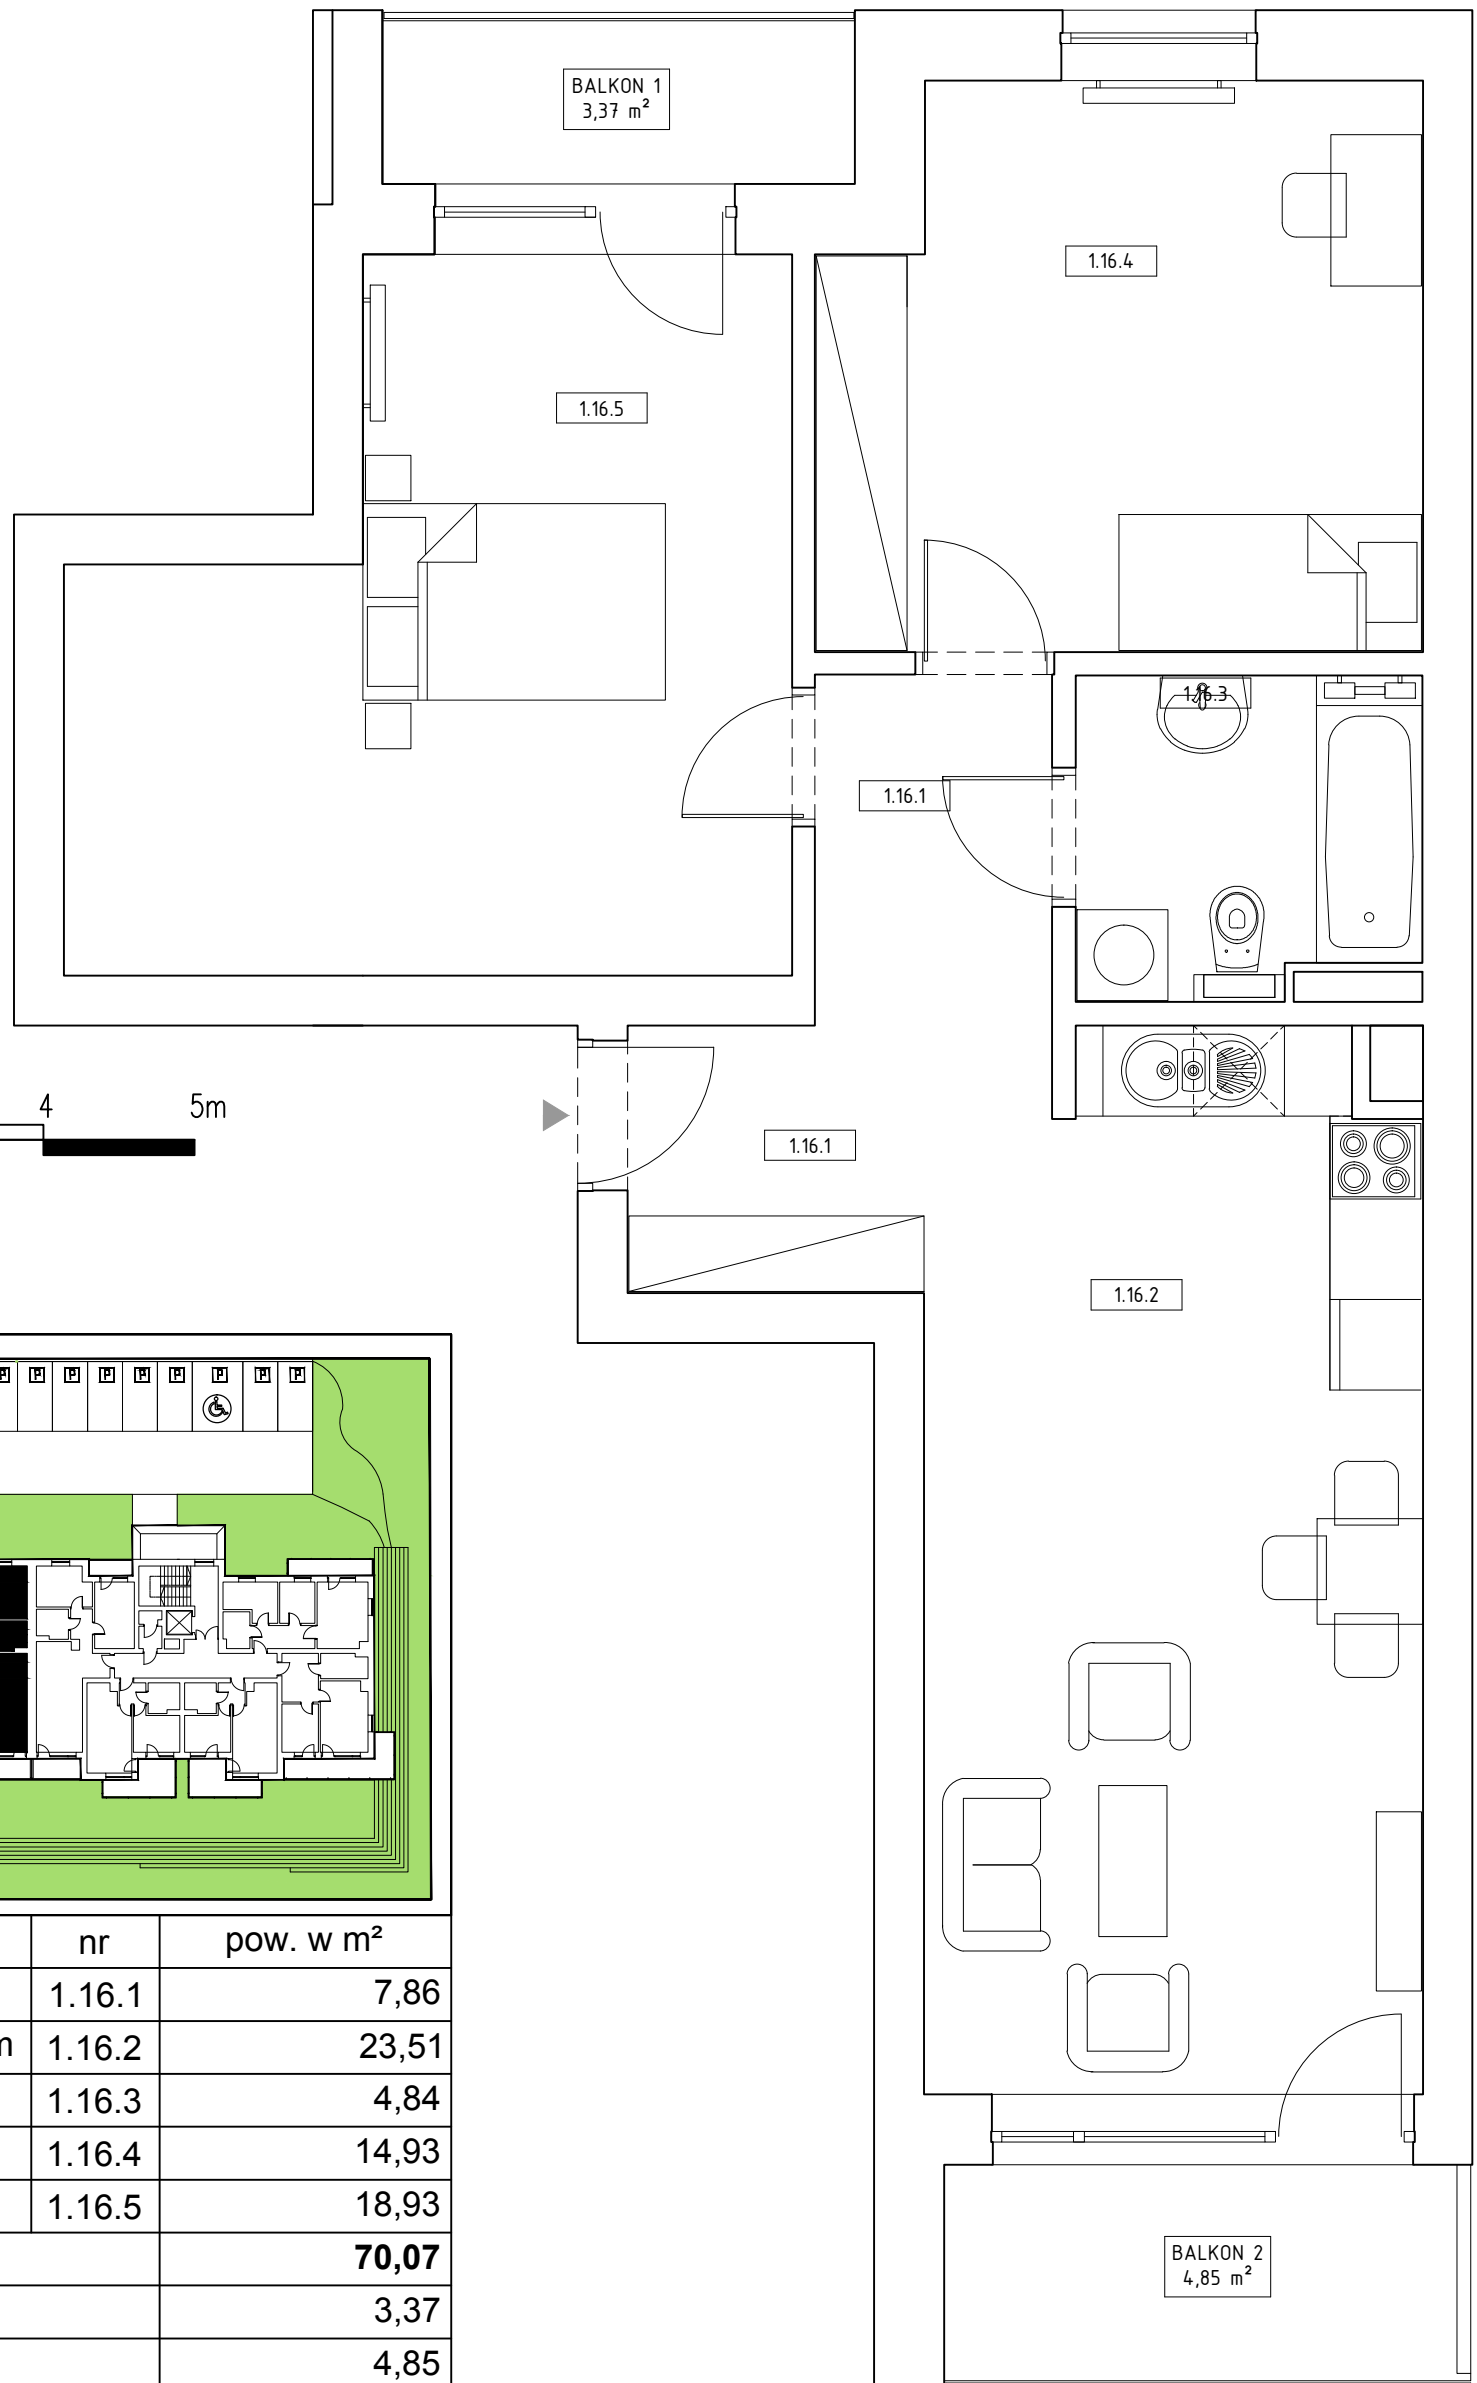

*budynek wielorodzinny przy ul. Smetnej w Krakowie
mieszkanie nr 16, 3-pokojowe, powierzchnia 70,07m²*

I PIĘTRO

pomieszczenie	nr	pow. w m ²
przedpokój	1.16.1	7,86
pokój dzienny z aneksem kuchennym	1.16.2	23,51
łazienka	1.16.3	4,84
pokój	1.16.4	14,93
pokój z garderobą	1.16.5	18,93
powierzchnia łącznie		70,07
balkon 1		3,37
balkon 2		4,85

Uwaga: Przedstawiona aranżacja lokalu ma jedynie charakter poglądowy i informacyjny, nie stanowi oferty w rozumieniu Kodeksu Cywilnego