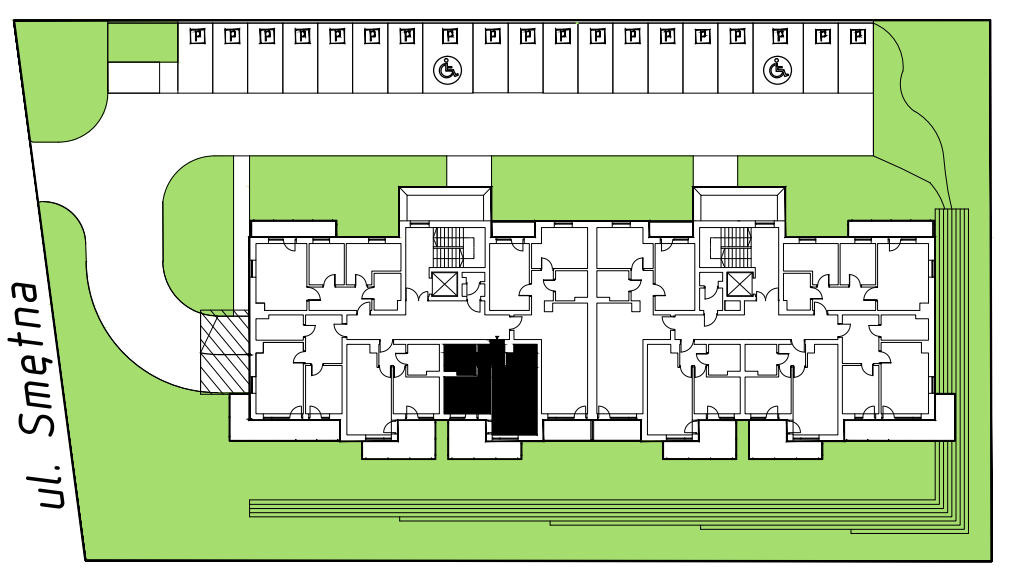

*budynek wielorodzinny przy ul. Smętnej w Krakowie
mieszkanie nr 17, 2-pokojowe, powierzchnia 37,21m²*

I PIĘTRO

pomieszczenie	nr	pow. w m ²
przedpokój	1.17.1	3,26
łazienka	1.17.2	4,95
pokój	1.17.3	9,72
pokój dzienny z aneksem kuchennym	1.17.4	19,28
powierzchnia łącznie		37,21
balkon		10,48