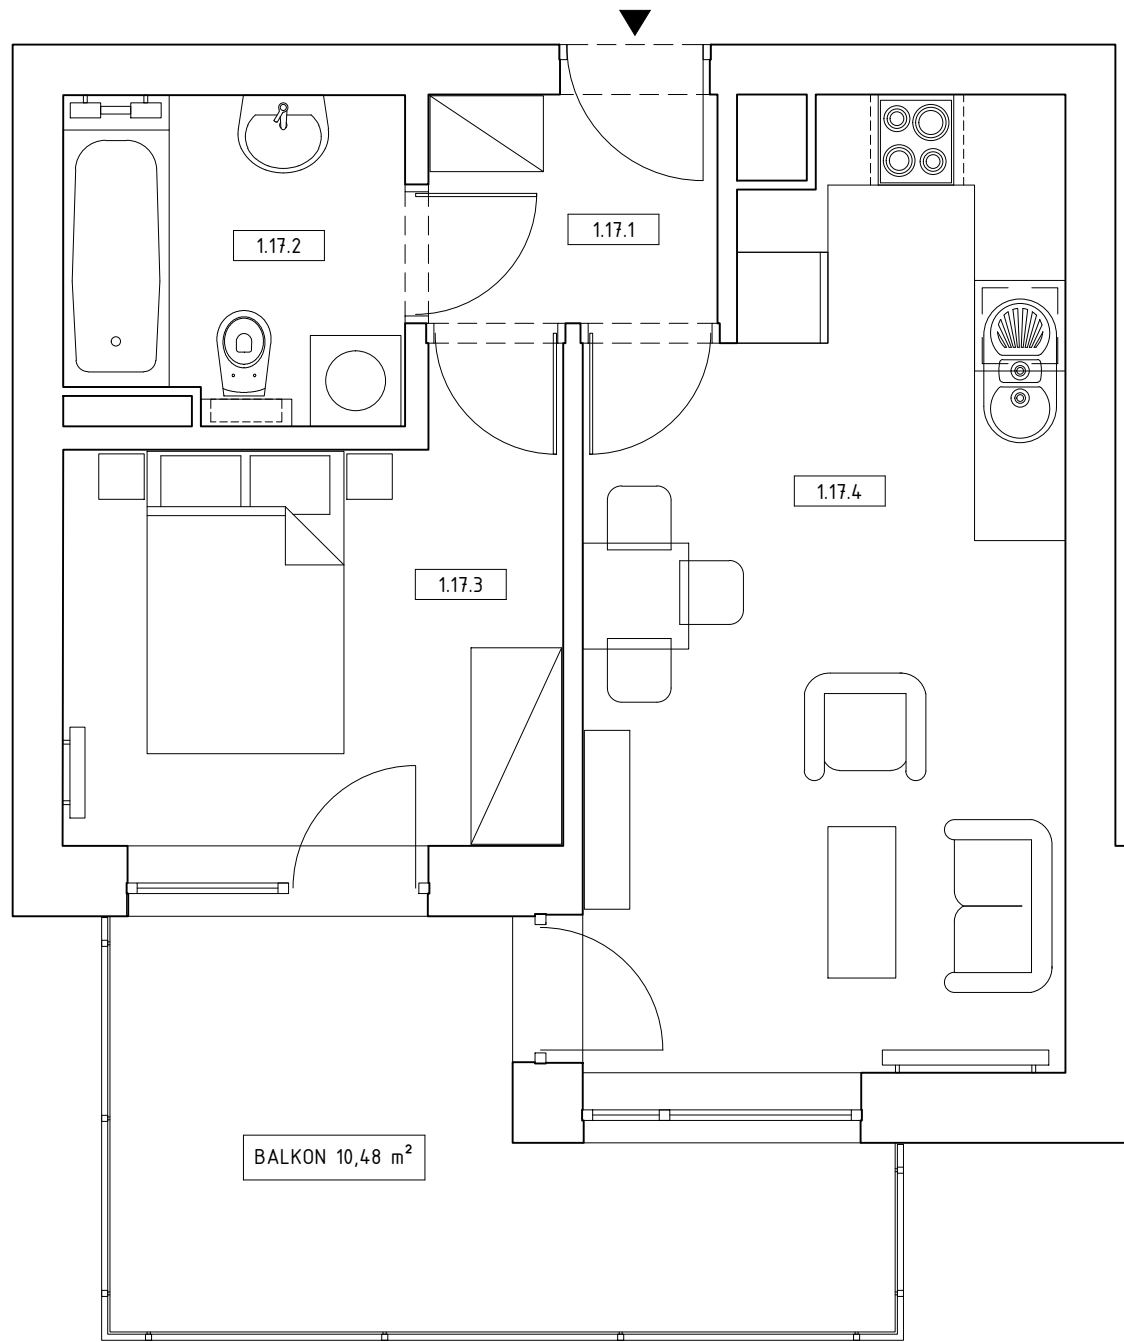

*budynek wielorodzinny przy ul. Smętnej w Krakowie
mieszkanie nr 17, 2-pokojowe, powierzchnia 37,21m²*

I PIĘTRO

pomieszczenie	nr	pow. w m ²
przedpokój	1.17.1	3,26
łazienka	1.17.2	4,95
pokój	1.17.3	9,72
pokój dzienny z aneksem kuchennym	1.17.4	19,28
powierzchnia łącznie		37,21
balkon		10,48

Uwaga: Przedstawiona aranżacja lokalu ma jedynie charakter poglądowy i informacyjny, nie stanowi oferty w rozumieniu Kodeksu Cywilnego