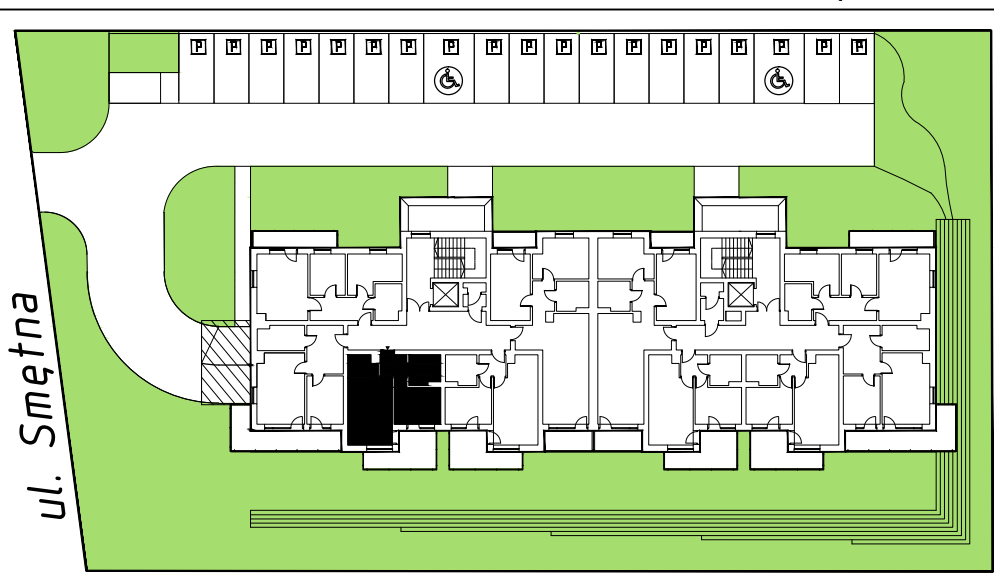

*budynek wielorodzinny przy ul. Smętnej w Krakowie
mieszkanie nr 18, 2-pokojowe, powierzchnia 37,11m²*

I PIĘTRO

pomieszczenie	nr	pow. w m ²
przedpokój	1.18.1	3,25
łazienka	1.18.2	4,95
pokój	1.18.3	9,72
pokój dzienny z aneksem kuchennym	1.18.4	19,19
powierzchnia łącznie		37,11
balkon		10,48