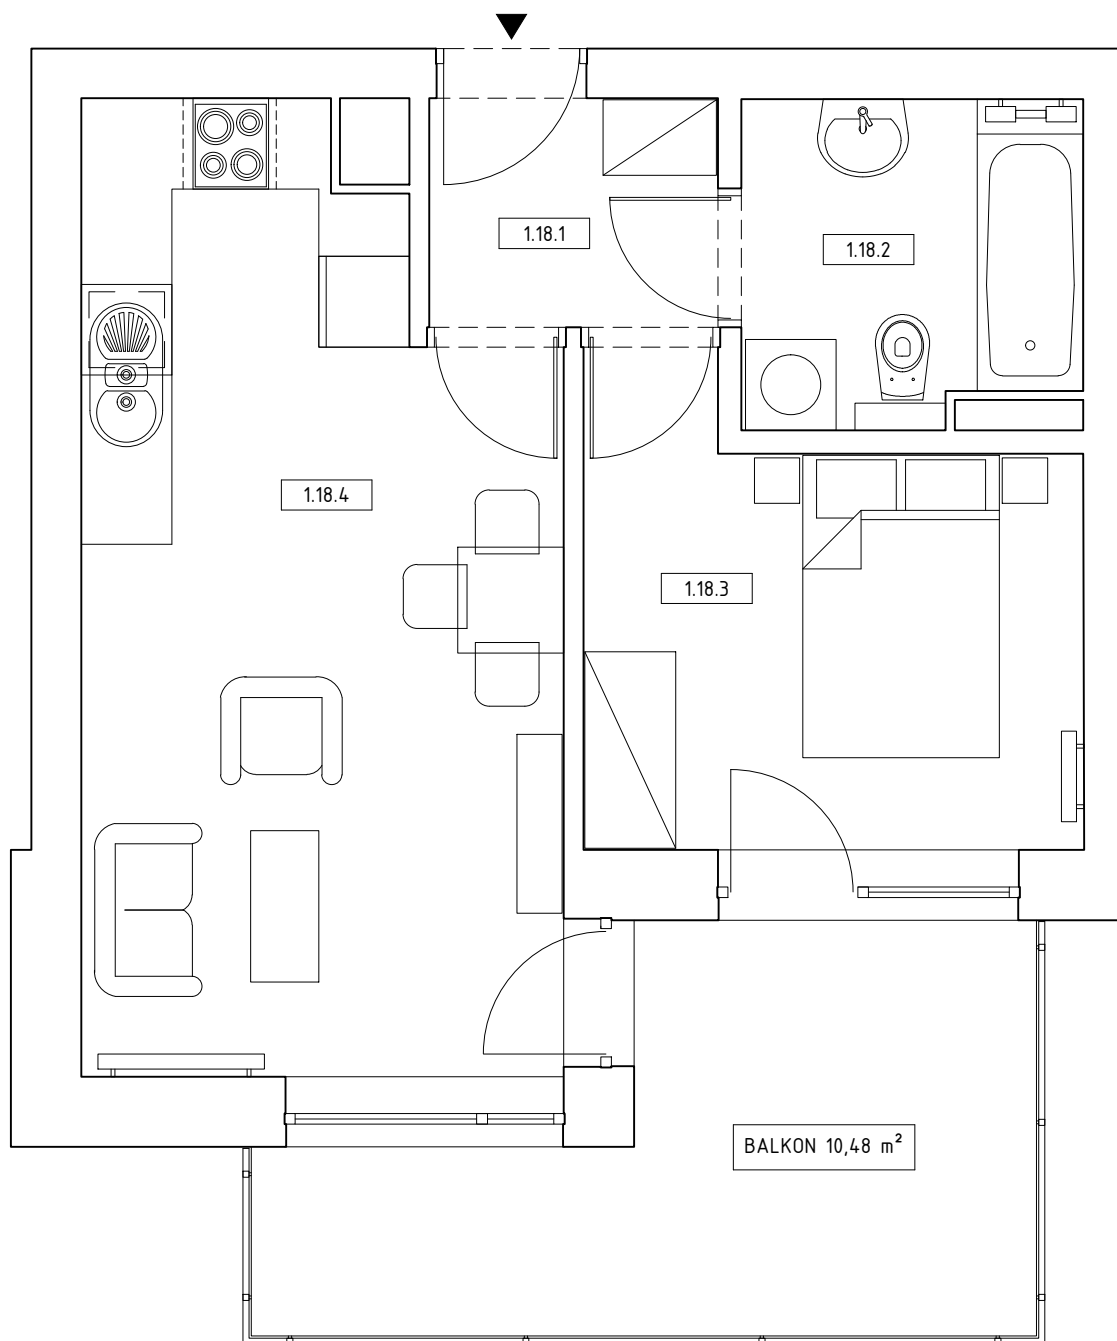

*budynek wielorodzinny przy ul. Smętnej w Krakowie
mieszkanie nr 18, 2-pokojowe, powierzchnia 37,11m²*

I PIĘTRO

pomieszczenie	nr	pow. w m ²
przedpokój	1.18.1	3,25
łazienka	1.18.2	4,95
pokój	1.18.3	9,72
pokój dzienny z aneksem kuchennym	1.18.4	19,19
powierzchnia łącznie		37,11
balkon		10,48

Uwaga: Przedstawiona aranżacja lokalu ma jedynie charakter poglądowy i informacyjny, nie stanowi oferty w rozumieniu Kodeksu Cywilnego