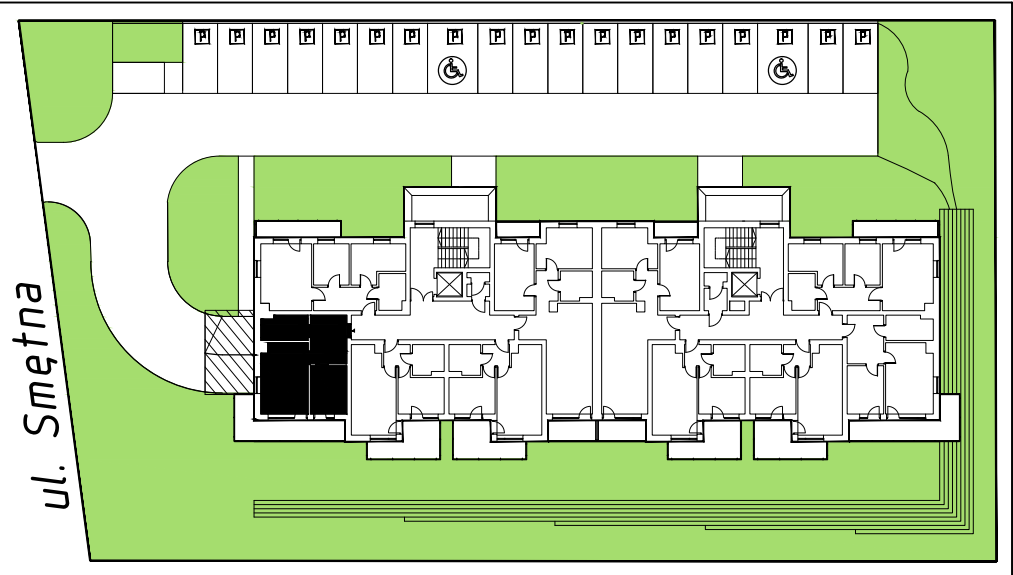

*budynek wielorodzinny przy ul. Smętnej w Krakowie
mieszkanie nr 19, 2-pokojowe, powierzchnia 42,65m²*

I PIĘTRO

pomieszczenie	nr	pow. w m ²
przedpokój	1.19.1	9,32
łazienka	1.19.2	6,32
pokój dzienny z aneksem kuchennym	1.19.3	17,51
pokój	1.19.4	9,5
powierzchnia łącznie		42,65
balkon		13,90