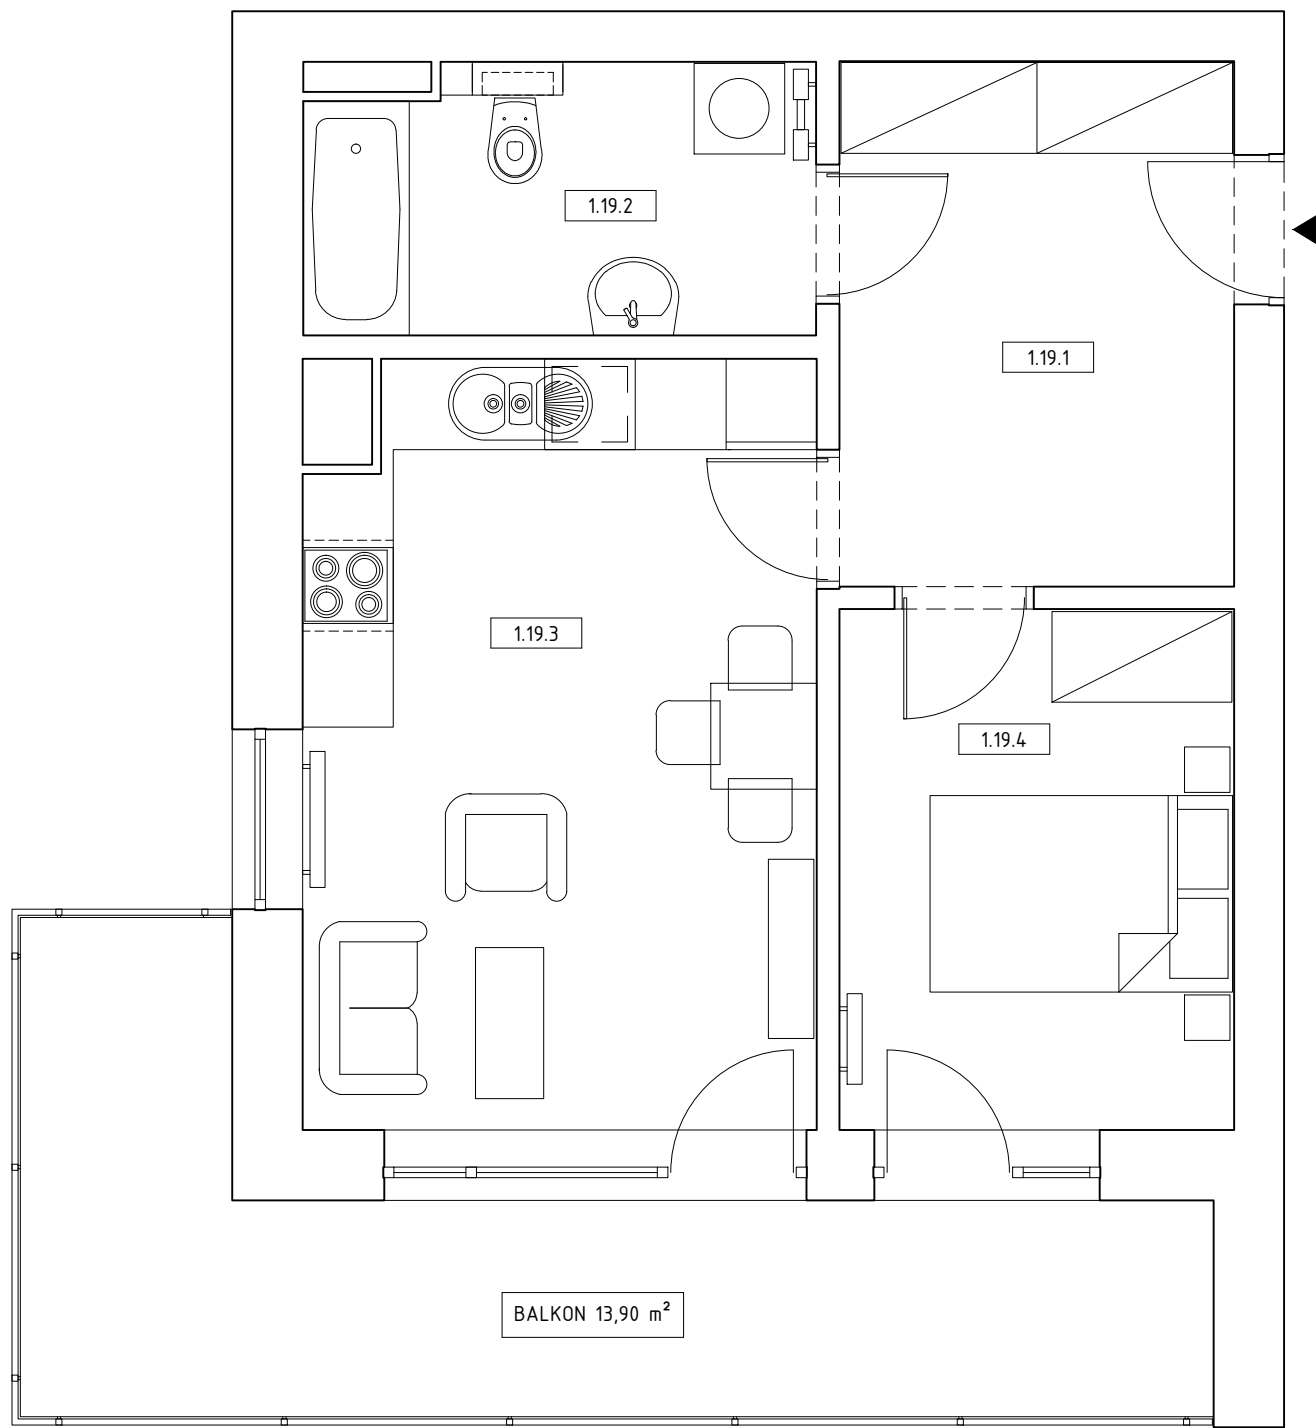

*budynek wielorodzinny przy ul. Smętnej w Krakowie
mieszkanie nr 19, 2-pokojowe, powierzchnia 42,65m²*

I PIĘTRO

pomieszczenie	nr	pow. w m ²
przedpokój	1.19.1	9,32
łazienka	1.19.2	6,32
pokój dzienny z aneksem kuchennym	1.19.3	17,51
pokój	1.19.4	9,5
powierzchnia łącznie		42,65
balkon		13,90

Uwaga: Przedstawiona aranżacja lokalu ma jedynie charakter poglądowy i informacyjny, nie stanowi oferty w rozumieniu Kodeksu Cywilnego