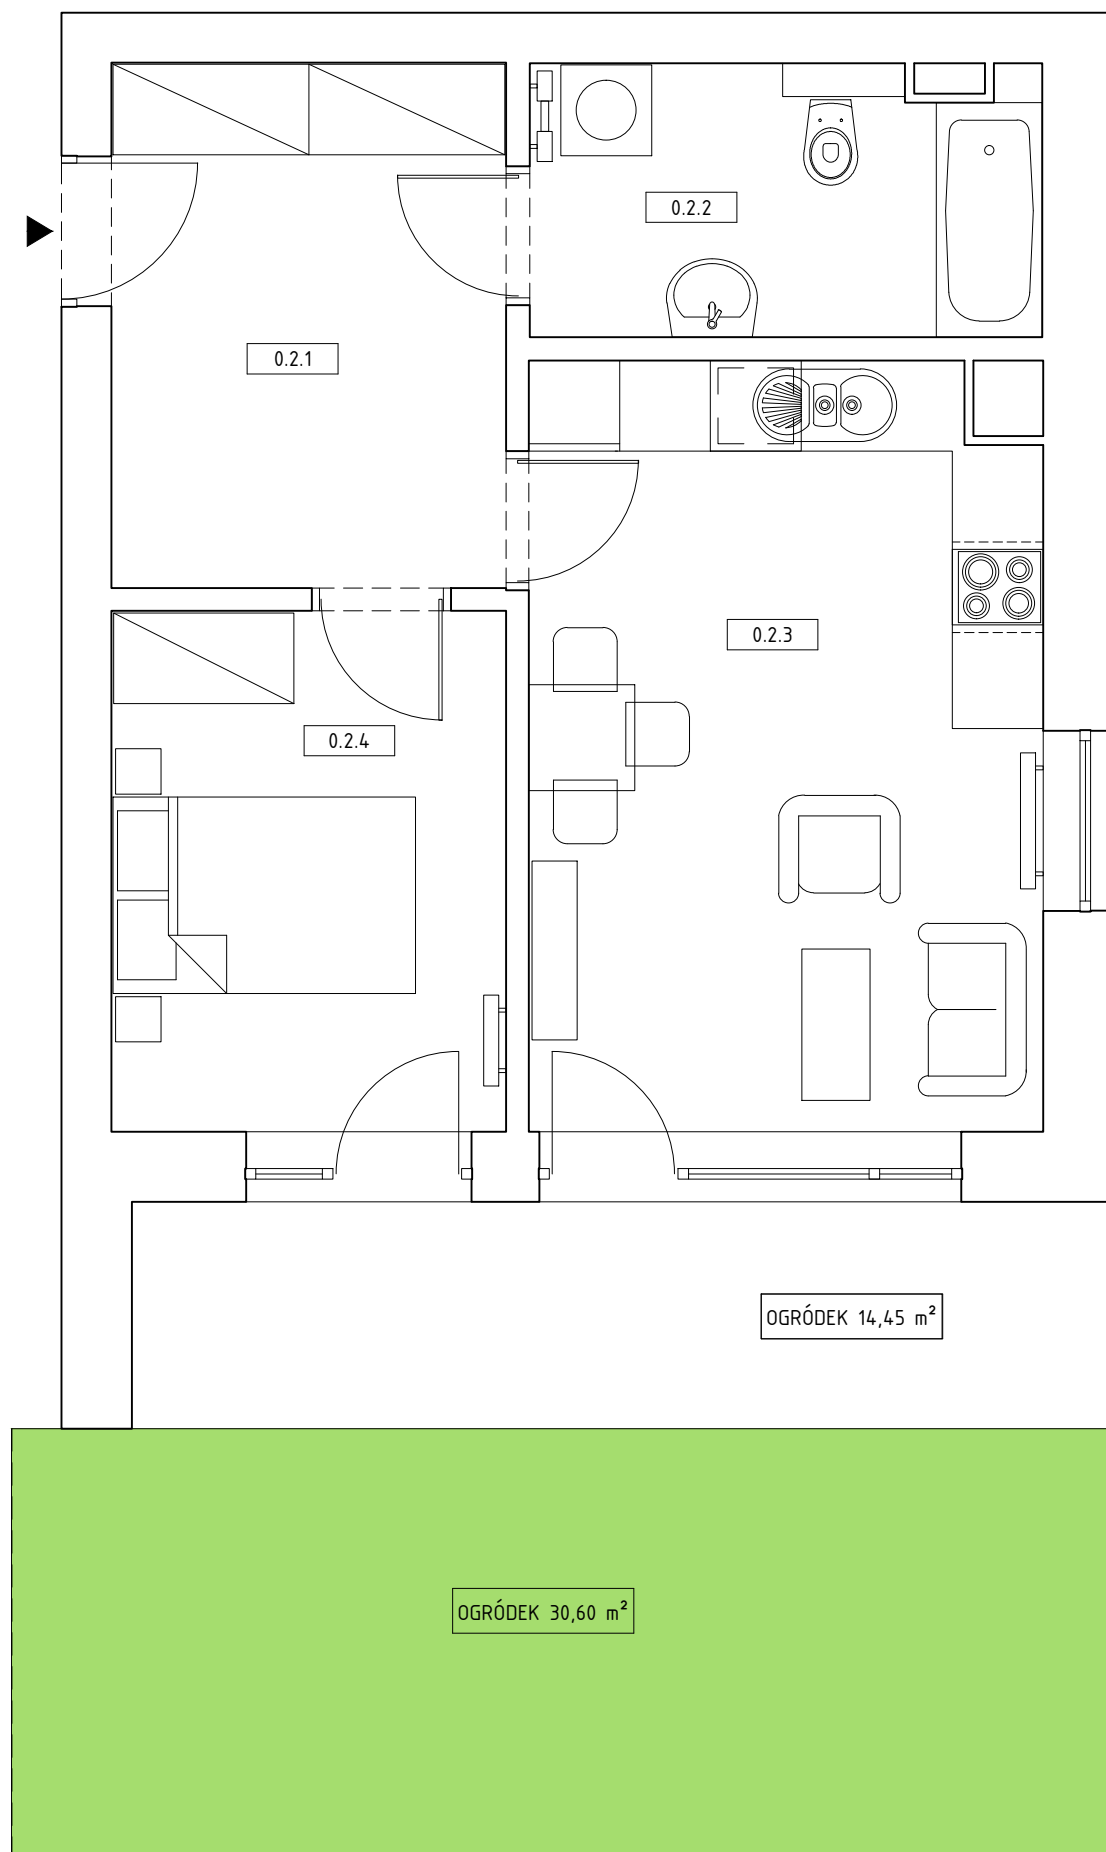

*budynek wielorodzinny przy ul. Smętnej w Krakowie  
mieszkanie nr 2, 2-pokojowe, powierzchnia 42,82m<sup>2</sup>*

PARTER

pomieszczenie	nr	pow. w m <sup>2</sup>
przedpokój	0.2.1	9,32
łazienka	0.2.2	6,37
pokój dzienny z aneksem kuchennym	0.2.3	17,63
pokój	0.2.4	9,5
<b>powierzchnia łącznie</b>		<b>42,82</b>
+ ogródek, część utwardzona		14,45
+ ogródek, część zielona		30,60

ul. Smętna

Uwaga: Przedstawiona aranżacja lokalu ma jedynie charakter poglądowy i informacyjny, nie stanowi oferty w rozumieniu Kodeksu Cywilnego