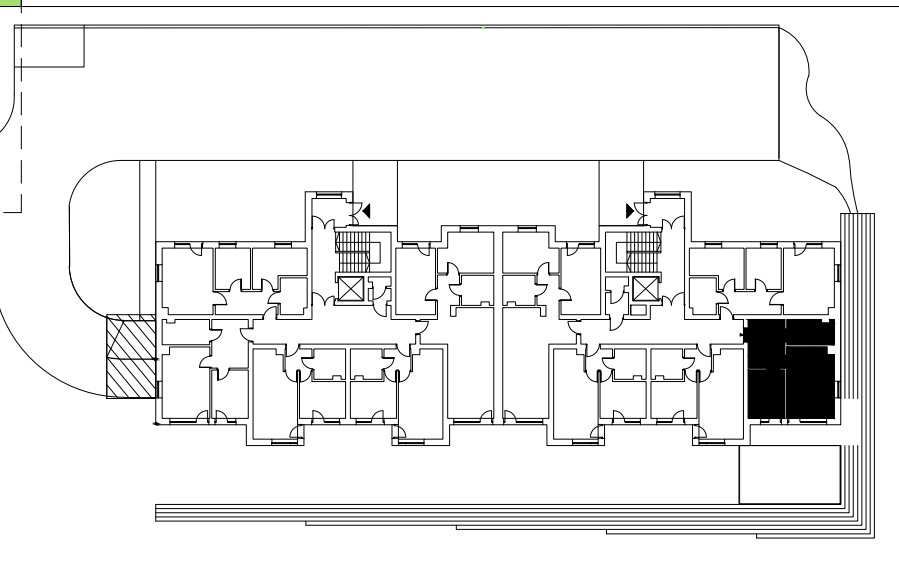

*budynek wielorodzinny przy ul. Smętnej w Krakowie  
mieszkanie nr 2, 2-pokojowe, powierzchnia 42,82m<sup>2</sup>*

PARTER

pomieszczenie	nr	pow. w m <sup>2</sup>
przedpokój	0.2.1	9,32
łazienka	0.2.2	6,37
pokój dzienny z aneksem kuchennym	0.2.3	17,63
pokój	0.2.4	9,5
<b>powierzchnia łącznie</b>		<b>42,82</b>
+ ogródek, część utwardzona		14,45
+ ogródek, część zielona		30,60

ul. Smętna

Uwaga: Przedstawiona aranżacja lokalu ma jedynie charakter poglądowy i informacyjny, nie stanowi oferty w rozumieniu Kodeksu Cywilnego