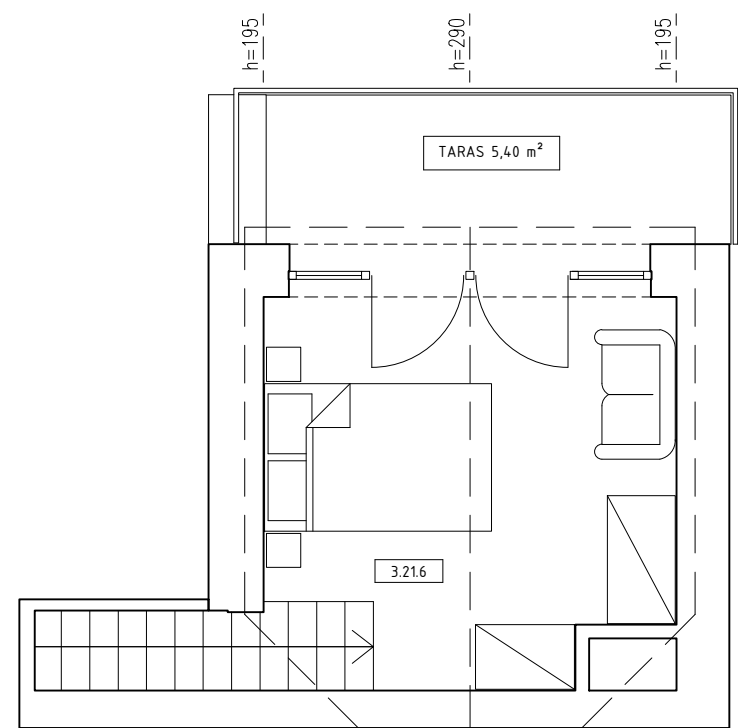

*budynek wielorodzinny przy ul. Smętnej w Krakowie  
mieszkanie nr 21, 3-pokojowe + 1 pokój na poddaszu,  
powierzchnia 59,81m<sup>2</sup>*

## II PIĘTRO + PODDASZE

pomieszczenie	nr	pow. użytkowa w m <sup>2</sup>	pow. całkowita w m <sup>2</sup>
przedpokój	2.21.1	7,85	7,85
łazienka	2.21.2	5,17	5,17
pokój	2.21.3	9,94	9,94
pokój	2.21.4	7,71	7,71
pokój dzienny z aneksem kuchennym	2.21.5	17,60	17,60
poddasze	3.21.6	11,54	11,54
<b>powierzchnia łącznie</b>		<b>59,81</b>	<b>59,81</b>
balkon		7,04	
taras		5,40	