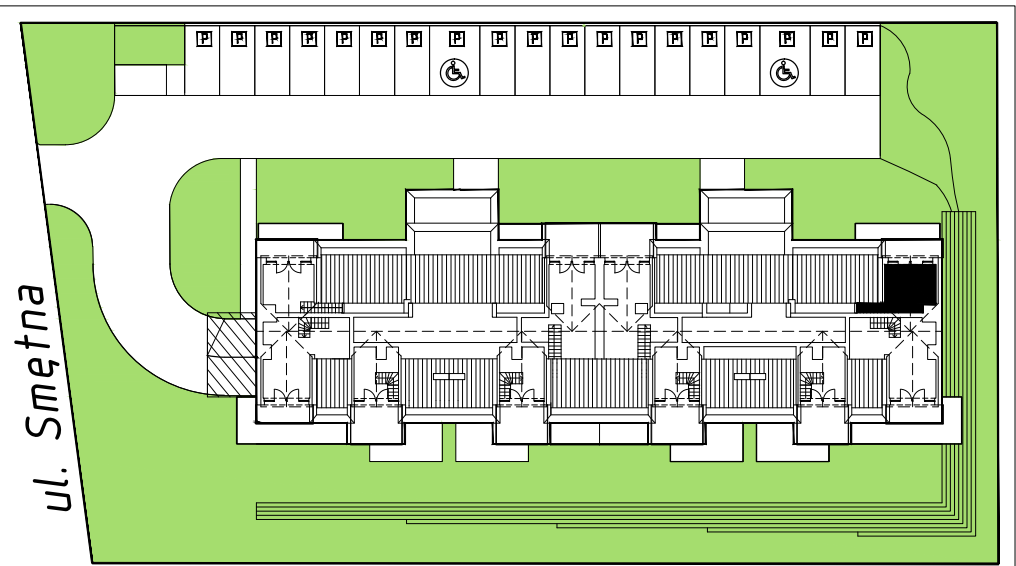

*budynek wielorodzinny przy ul. Smętnej w Krakowie  
mieszkanie nr 21, 3-pokojowe + 1 pokój na poddaszu,  
powierzchnia 59,81m<sup>2</sup>*

## II PIĘTRO + PODDASZE

pomieszczenie	nr	pow. użytkowa w m <sup>2</sup>	pow. całkowita w m <sup>2</sup>
przedpokój	2.21.1	7,85	7,85
łazienka	2.21.2	5,17	5,17
pokój	2.21.3	9,94	9,94
pokój	2.21.4	7,71	7,71
pokój dzienny z aneksem kuchennym	2.21.5	17,60	17,60
poddasze	3.21.6	11,54	11,54
<b>powierzchnia łącznie</b>		<b>59,81</b>	<b>59,81</b>
balkon		7,04	
taras		5,40	