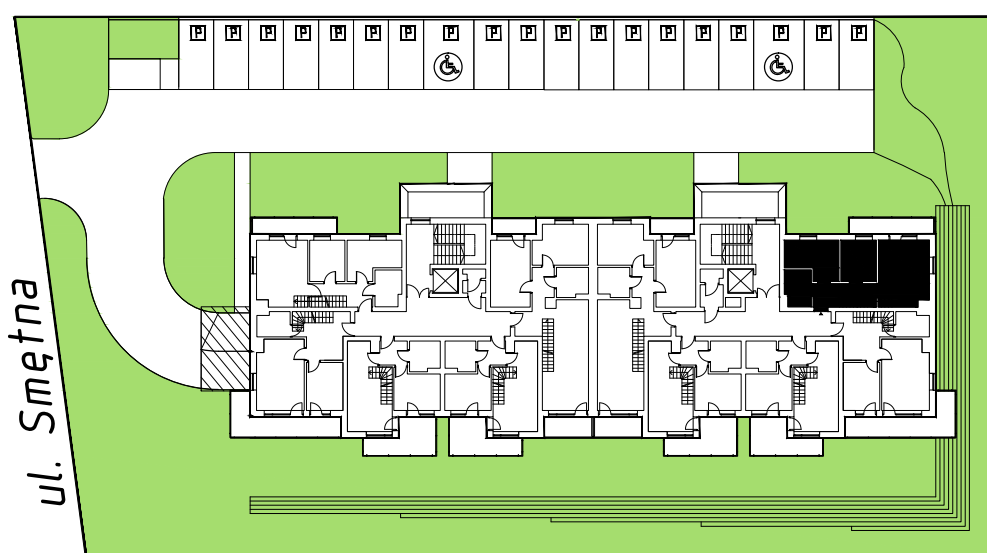

*budynek wielorodzinny przy ul. Smętnej w Krakowie  
mieszkanie nr 21, 3-pokojowe + 1 pokój na poddaszu,  
powierzchnia 59,81m<sup>2</sup>*

## II PIĘTRO + PODDASZE

pomieszczenie	nr	pow. użytkowa w m <sup>2</sup>	pow. całkowita w m <sup>2</sup>
przedpokój	2.21.1	7,85	7,85
łazienka	2.21.2	5,17	5,17
pokój	2.21.3	9,94	9,94
pokój	2.21.4	7,71	7,71
pokój dzienny z aneksem kuchennym	2.21.5	17,60	17,60
poddasze	3.21.6	11,54	11,54
<b>powierzchnia łącznie</b>		<b>59,81</b>	<b>59,81</b>
balkon		7,04	
taras		5,40	