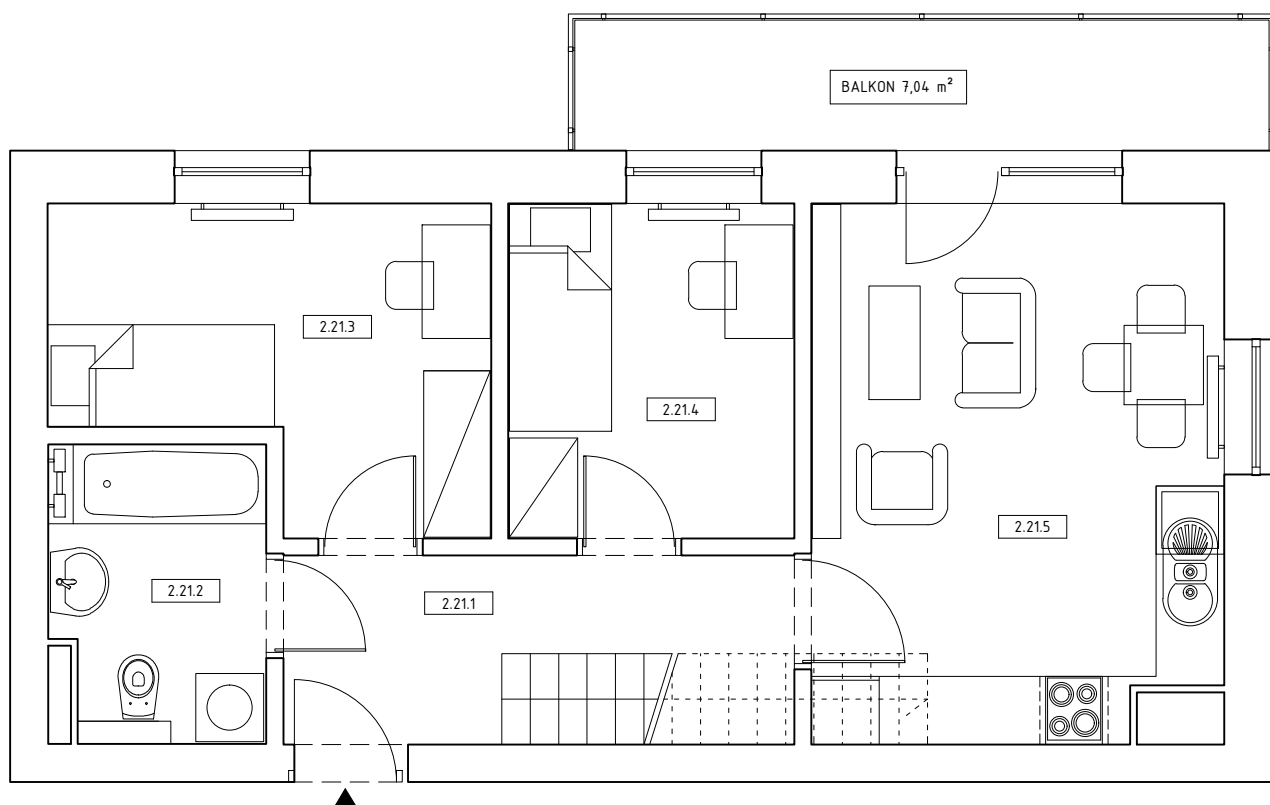

*budynek wielorodzinny przy ul. Smętnej w Krakowie  
mieszkanie nr 21, 3-pokojowe + 1 pokój na poddaszu,  
powierzchnia 59,81m<sup>2</sup>*

## II PIĘTRO + PODDASZE

pomieszczenie	nr	pow. użytkowa w m <sup>2</sup>	pow. całkowita w m <sup>2</sup>
przedpokój	2.21.1	7,85	7,85
łazienka	2.21.2	5,17	5,17
pokój	2.21.3	9,94	9,94
pokój	2.21.4	7,71	7,71
pokój dzienny z aneksem kuchennym	2.21.5	17,60	17,60
poddasze	3.21.6	11,54	11,54
<b>powierzchnia łącznie</b>		<b>59,81</b>	<b>59,81</b>
balkon		7,04	
taras		5,40	