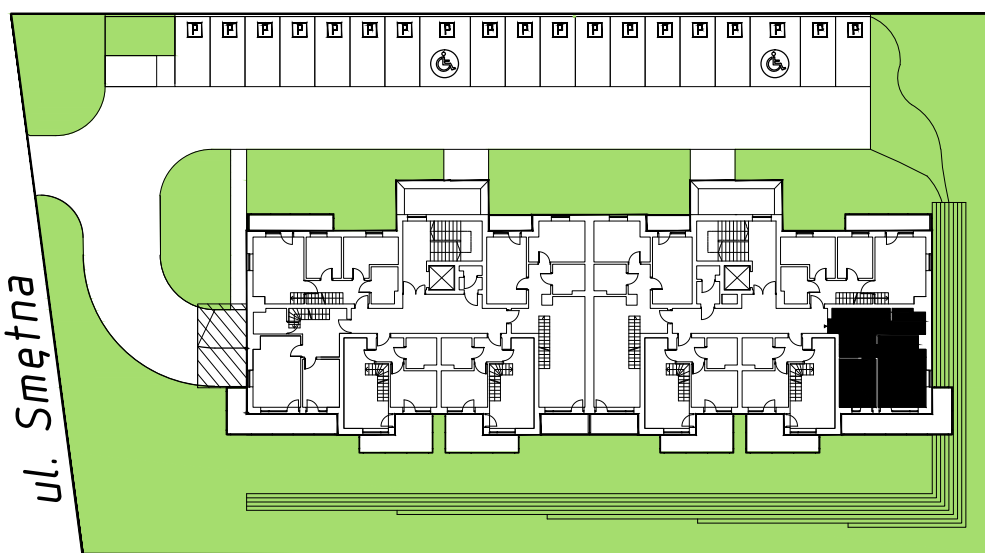

budynek wielorodzinny przy ul. Smętnej w Krakowie
 mieszkanie nr 22, 2-pokojowe + 1 pokój na poddaszu,
 powierzchnia 76,14 m²

II PIĘTRO + PODDASZE

pomieszczenie	nr	pow.użytkowa w m ²	pow.całkowiata w m ²
przedpokój	2.22.1	12,09	12,09
łazienka	2.22.2	4,29	4,29
pokój dzienny z aneksem kuchennym	2.22.3	17,40	17,40
pokój	2.22.4	9,5	9,5
poddasze	3.22.5	24,96	32,86
powierzchnia łącznie		68,24	76,14
balkon		13,90	
taras		5,00	