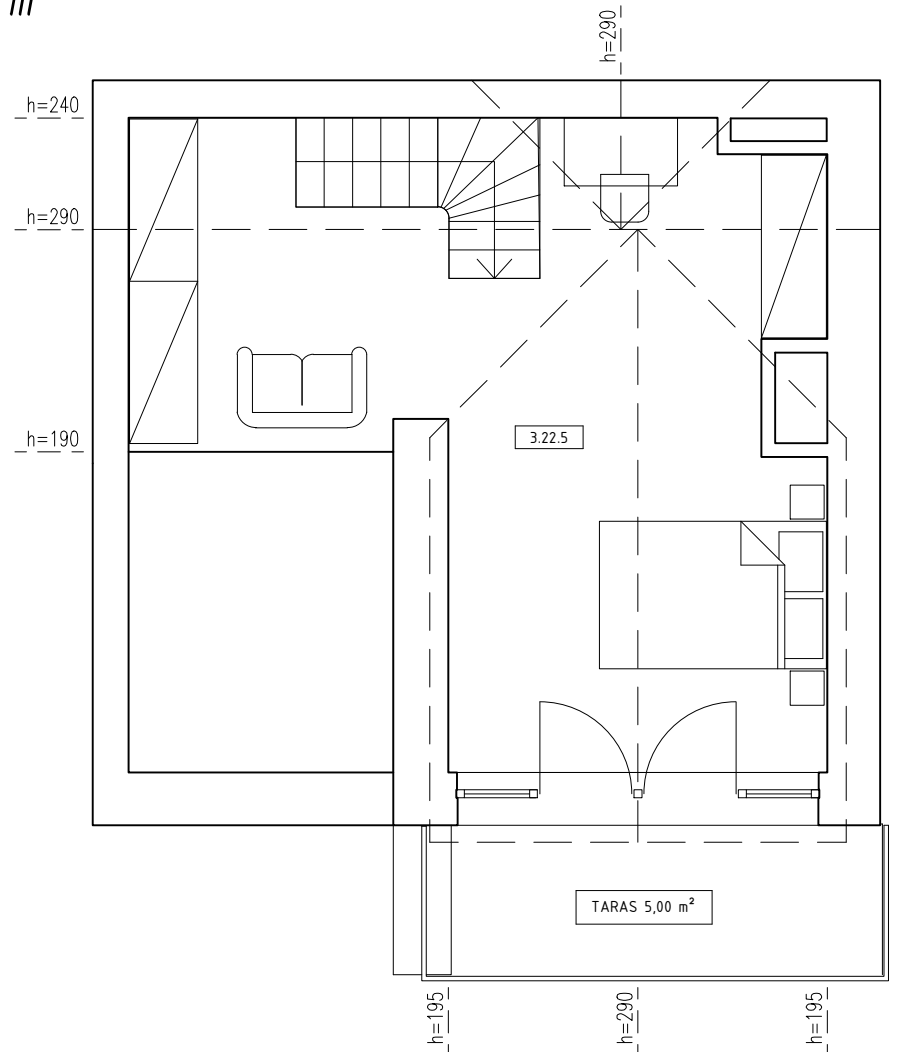

budynek wielorodzinny przy ul. Smętnej w Krakowie
 mieszkanie nr 22, 2-pokojowe + 1 pokój na poddaszu,
 powierzchnia 76,14 m²

II PIĘTRO + PODDASZE

pomieszczenie	nr	pow.użytkowa w m ²	pow.całkowiata w m ²
przedpokój	2.22.1	12,09	12,09
łazienka	2.22.2	4,29	4,29
pokój dzienny z aneksem kuchennym	2.22.3	17,40	17,40
pokój	2.22.4	9,5	9,5
poddasze	3.22.5	24,96	32,86
powierzchnia łącznie		68,24	76,14
balkon		13,90	
taras		5,00	