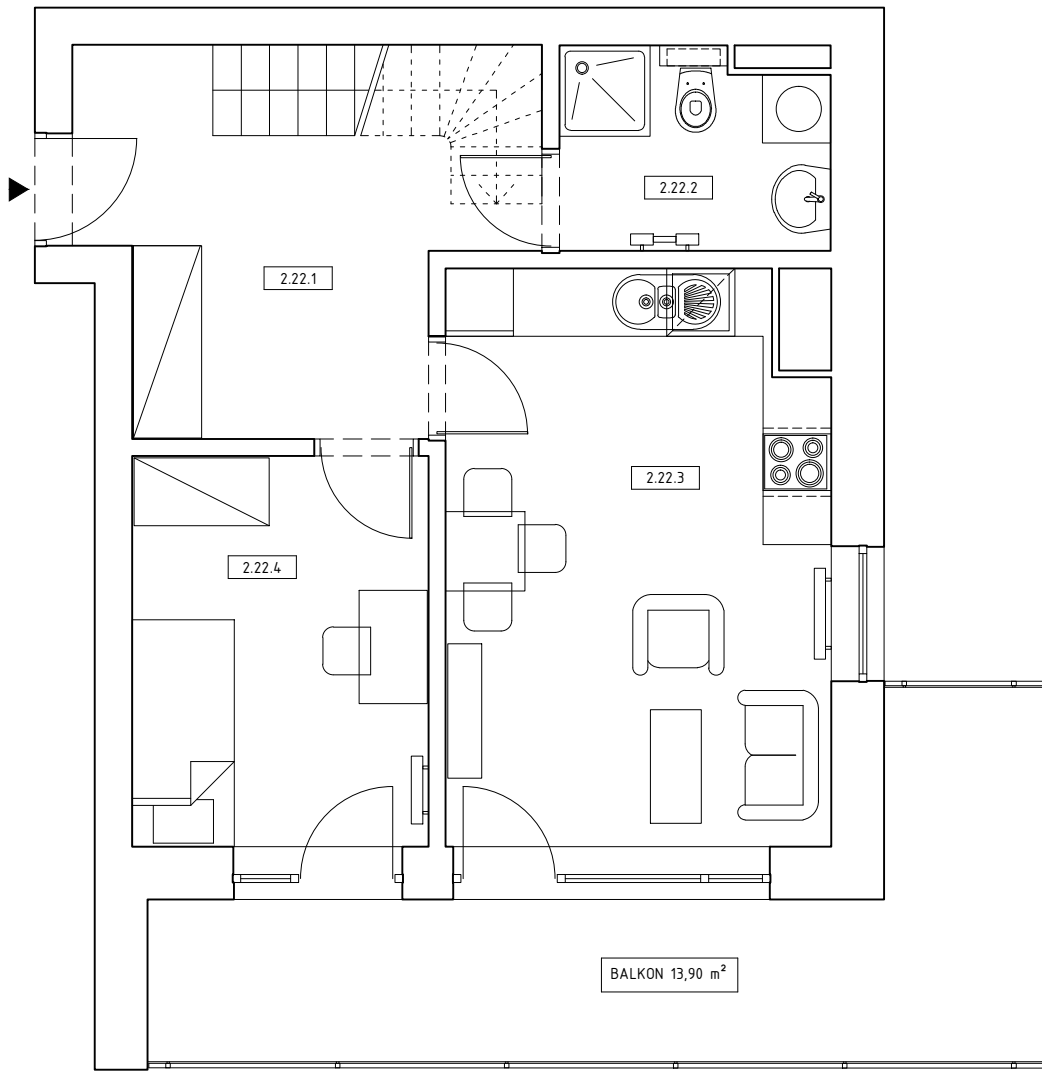

budynek wielorodzinny przy ul. Smętnej w Krakowie
 mieszkanie nr 22, 2-pokojowe + 1 pokój na poddaszu,
 powierzchnia 76,14 m²

II PIĘTRO + PODDASZE

pomieszczenie	nr	pow.użytkowa w m ²	pow.całkowiata w m ²
przedpokój	2.22.1	12,09	12,09
łazienka	2.22.2	4,29	4,29
pokój dzienny z aneksem kuchennym	2.22.3	17,40	17,40
pokój	2.22.4	9,5	9,5
poddasze	3.22.5	24,96	32,86
powierzchnia łącznie		68,24	76,14
balkon		13,90	
taras		5,00	

Uwaga: Przedstawiona aranżacja lokalu ma jedynie charakter poglądowy i informacyjny, nie stanowi oferty w rozumieniu Kodeksu Cywilnego