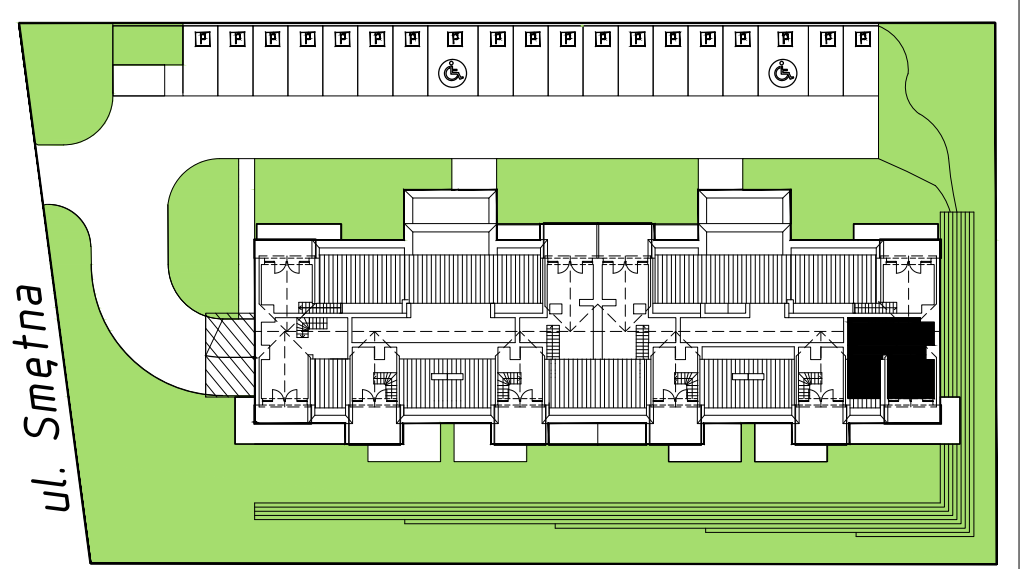

budynek wielorodzinny przy ul. Smętnej w Krakowie
 mieszkanie nr 22, 2-pokojowe + 1 pokój na poddaszu,
 powierzchnia 76,14 m²

II PIĘTRO + PODDASZE

pomieszczenie	nr	pow.użytkowa w m ²	pow.całkowiata w m ²
przedpokój	2.22.1	12,09	12,09
łazienka	2.22.2	4,29	4,29
pokój dzienny z aneksem kuchennym	2.22.3	17,40	17,40
pokój	2.22.4	9,5	9,5
poddasze	3.22.5	24,96	32,86
powierzchnia łącznie		68,24	76,14
balkon		13,90	
taras		5,00	