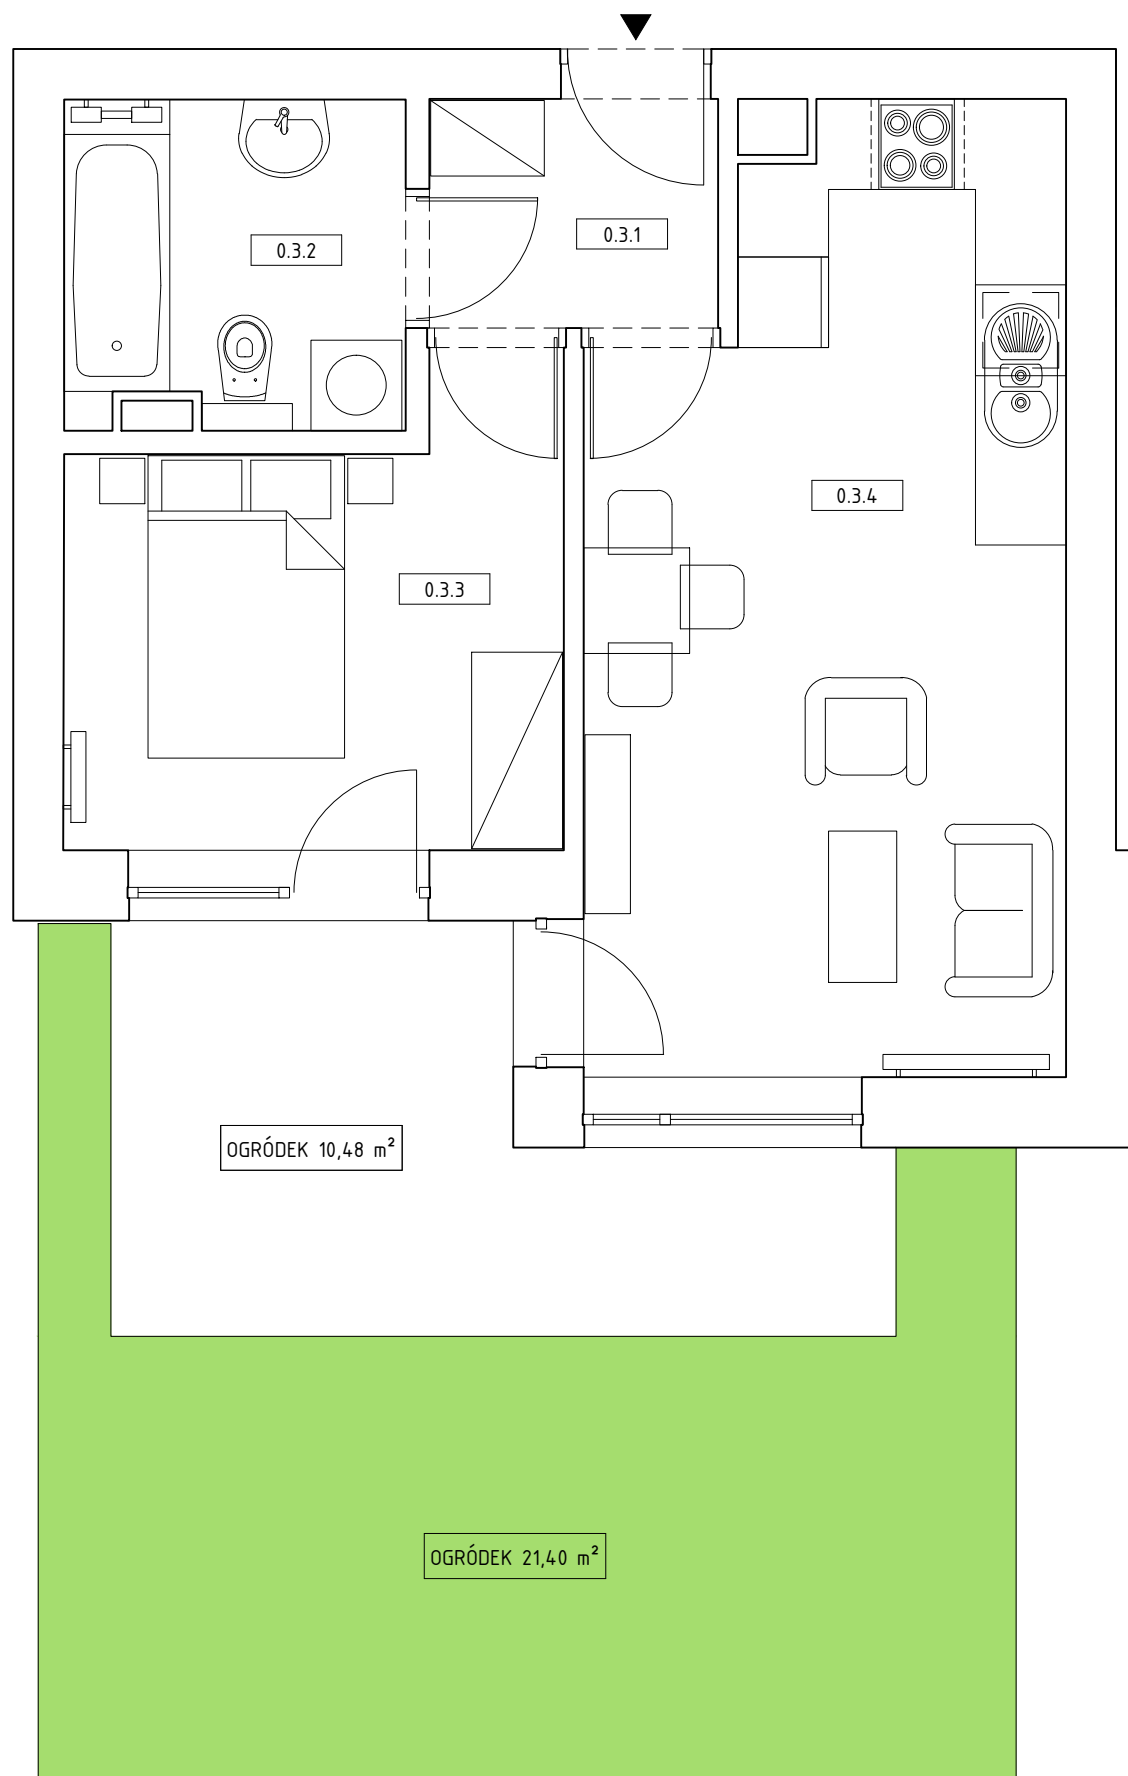

budynek wielorodzinny przy ul. Smętnej w Krakowie  
mieszkanie nr 3, 2-pokojowe, powierzchnia 37,24m<sup>2</sup>

PARTER

pomieszczenie	nr	pow. w m <sup>2</sup>
przedpokój	0.3.1	3,25
łazienka	0.3.2	5
pokój	0.3.3	9,72
pokój dzienny z aneksem kuchennym	0.3.4	19,27
<b>powierzchnia łącznie</b>		<b>37,24</b>
+ ogródek, część utwardzona		10,48
+ ogródek, część zielona		21,40

Uwaga: Przedstawiona aranżacja lokalu ma jedynie charakter poglądowy i informacyjny, nie stanowi oferty w rozumieniu Kodeksu Cywilnego