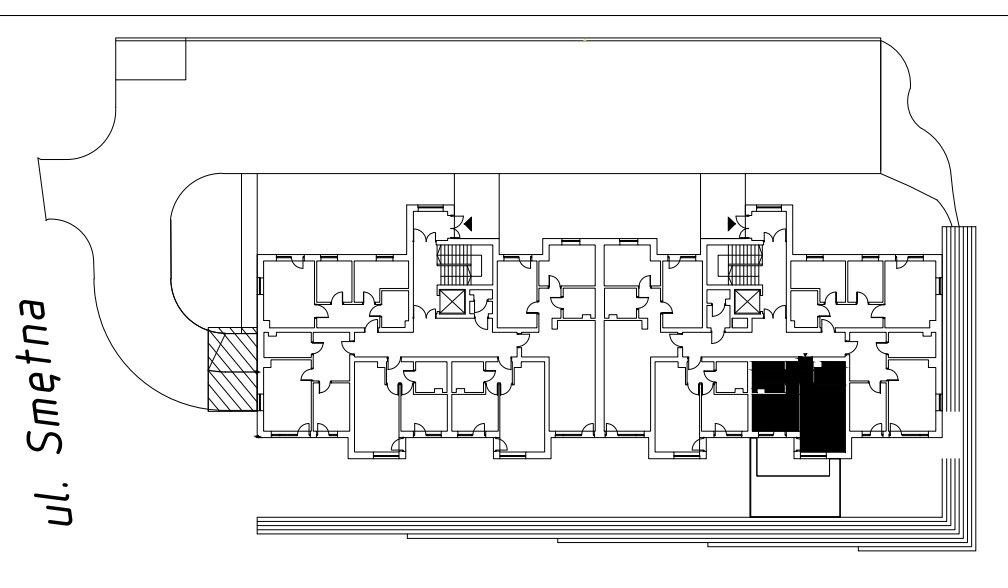

budynek wielorodzinny przy ul. Smętnej w Krakowie  
mieszkanie nr 3, 2-pokojowe, powierzchnia 37,24m<sup>2</sup>

PARTER

pomieszczenie	nr	pow. w m <sup>2</sup>
przedpokój	0.3.1	3,25
łazienka	0.3.2	5
pokój	0.3.3	9,72
pokój dzienny z aneksem kuchennym	0.3.4	19,27
<b>powierzchnia łącznie</b>		<b>37,24</b>
+ ogródek, część utwardzona		10,48
+ ogródek, część zielona		21,40