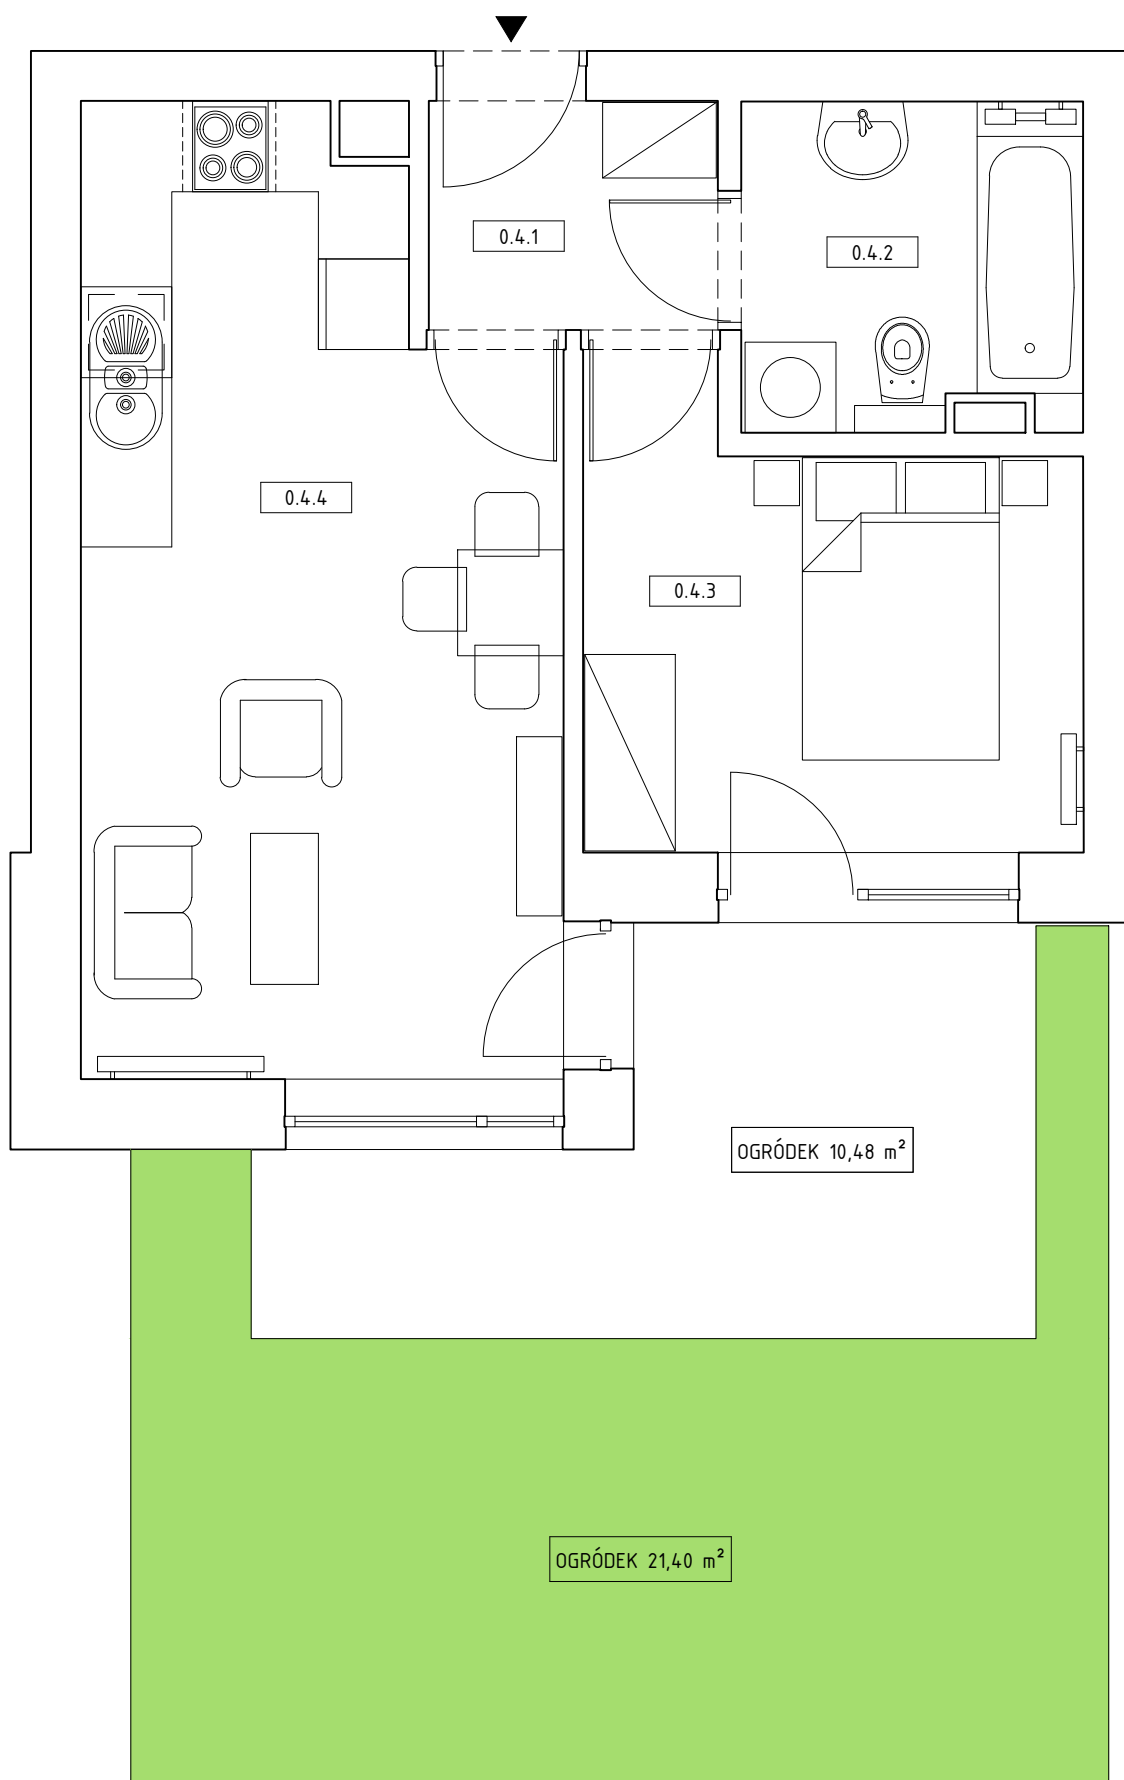

*budynek wielorodzinny przy ul. Smętnej w Krakowie  
mieszkanie nr 4, 2-pokojowe, powierzchnia 37,35m<sup>2</sup>*

PARTER

pomieszczenie	nr	pow. w m <sup>2</sup>
przedpokój	0.4.1	3,26
łazienka	0.4.2	5
pokój	0.4.3	9,72
pokój dzienny z aneksem kuchennym	0.4.4	19,27
<b>powierzchnia łącznie</b>		<b>37,35</b>
+ ogródek, część utwardzona		10,48
+ ogródek, część zielona		21,40

Uwaga: Przedstawiona aranżacja lokalu ma jedynie charakter poglądowy i informacyjny, nie stanowi oferty w rozumieniu Kodeksu Cywilnego