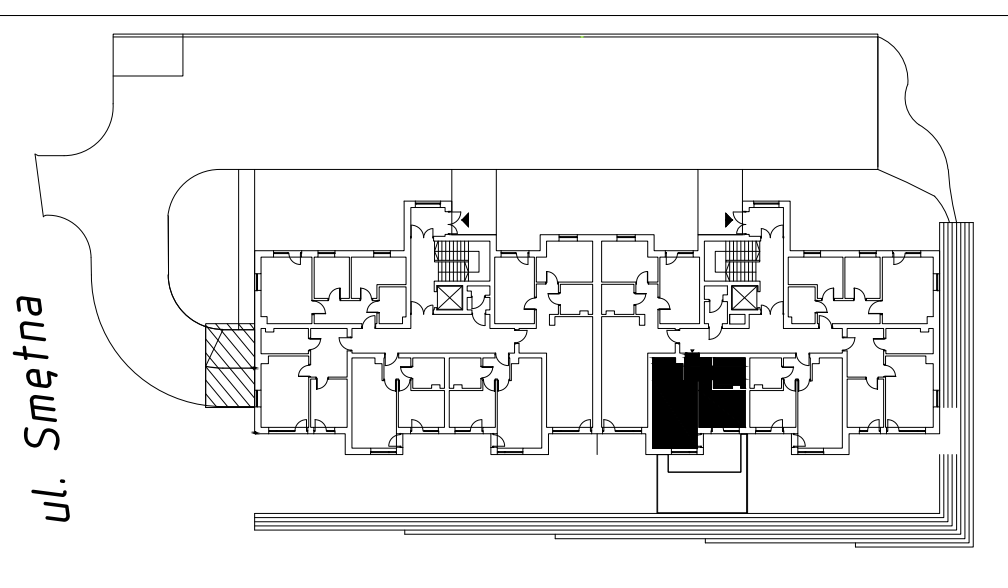

*budynek wielorodzinny przy ul. Smętnej w Krakowie  
mieszkanie nr 4, 2-pokojowe, powierzchnia 37,35m<sup>2</sup>*

PARTER

pomieszczenie	nr	pow. w m <sup>2</sup>
przedpokój	0.4.1	3,26
łazienka	0.4.2	5
pokój	0.4.3	9,72
pokój dzienny z aneksem kuchennym	0.4.4	19,27
<b>powierzchnia łącznie</b>		<b>37,35</b>
+ ogródek, część utwardzona		10,48
+ ogródek, część zielona		21,40