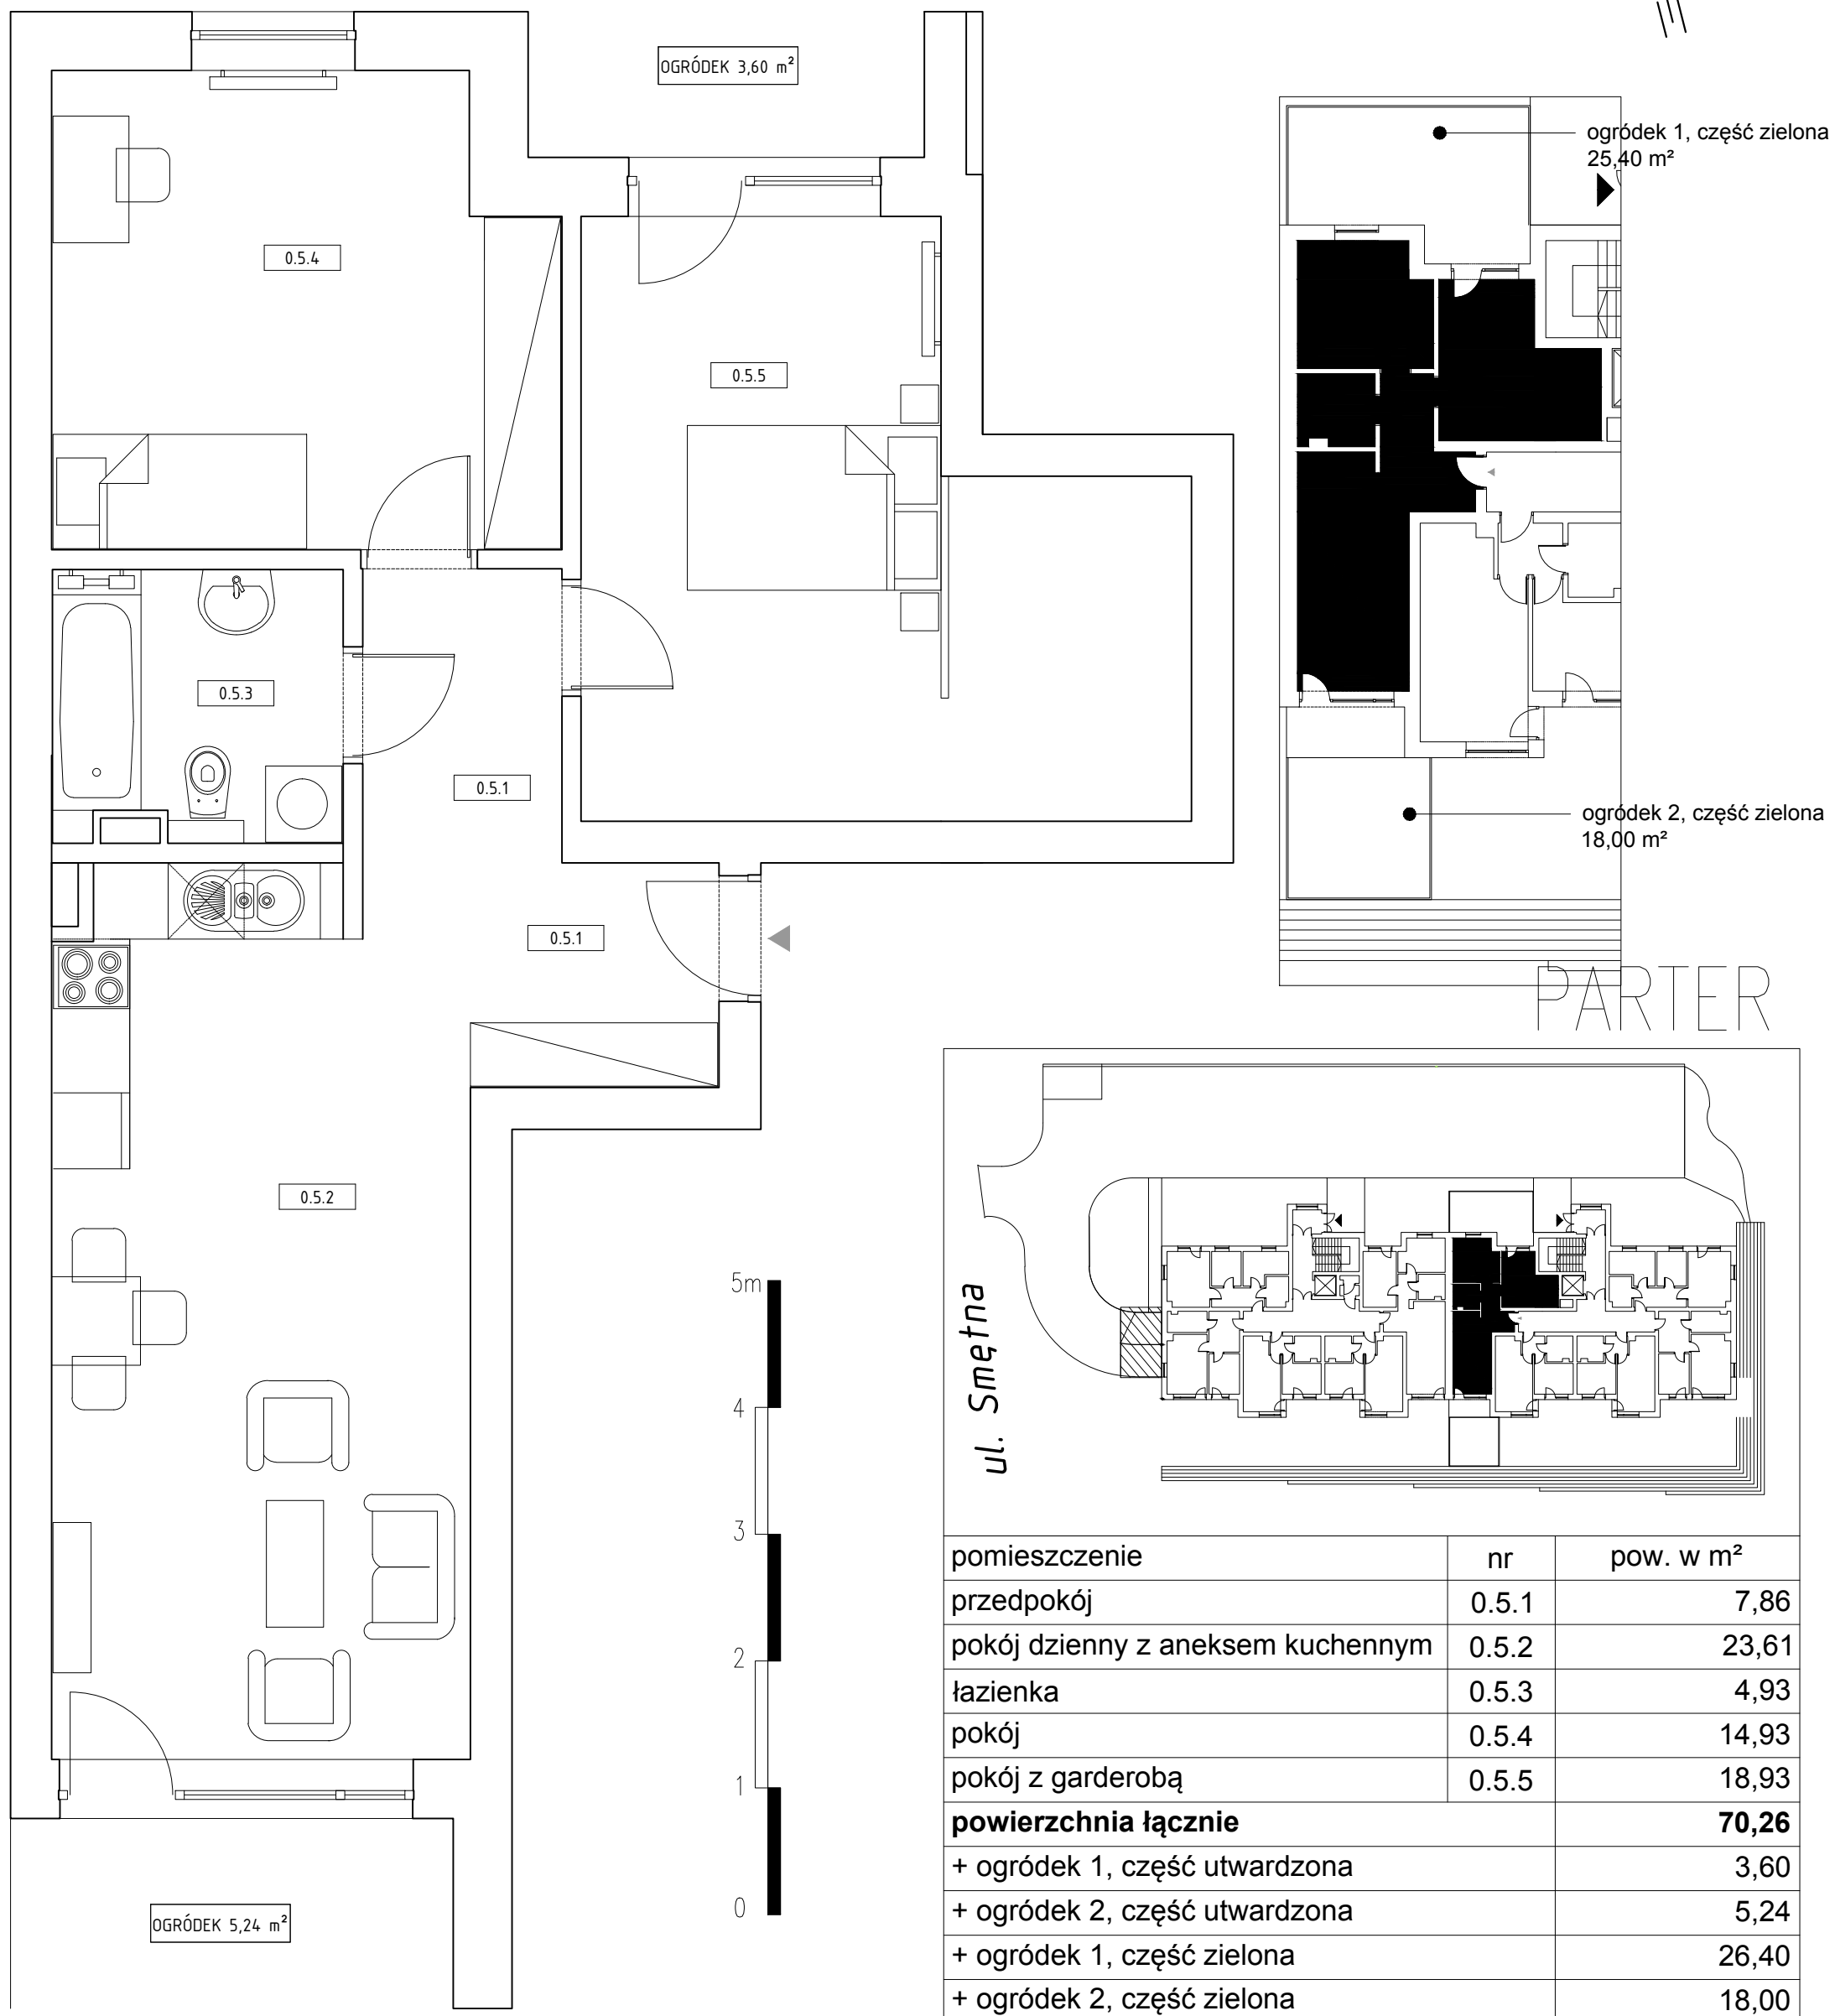

budynek wielorodzinny przy ul. Smętnej w Krakowie
mieszkanie nr 5, 3-pokojowe, powierzchnia 70,26m²

pomieszczenie	nr	pow. w m ²
przedpokój	0.5.1	7,86
pokój dzienny z aneksem kuchennym	0.5.2	23,61
łazienka	0.5.3	4,93
pokój	0.5.4	14,93
pokój z garderobą	0.5.5	18,93
powierzchnia łącznie		70,26
+ ogródek 1, część utwardzona		3,60
+ ogródek 2, część utwardzona		5,24
+ ogródek 1, część zielona		26,40
+ ogródek 2, część zielona		18,00

Uwaga: Przedstawiona aranżacja lokalu ma jedynie charakter poglądowy i informacyjny, nie stanowi oferty w rozumieniu Kodeksu Cywilnego