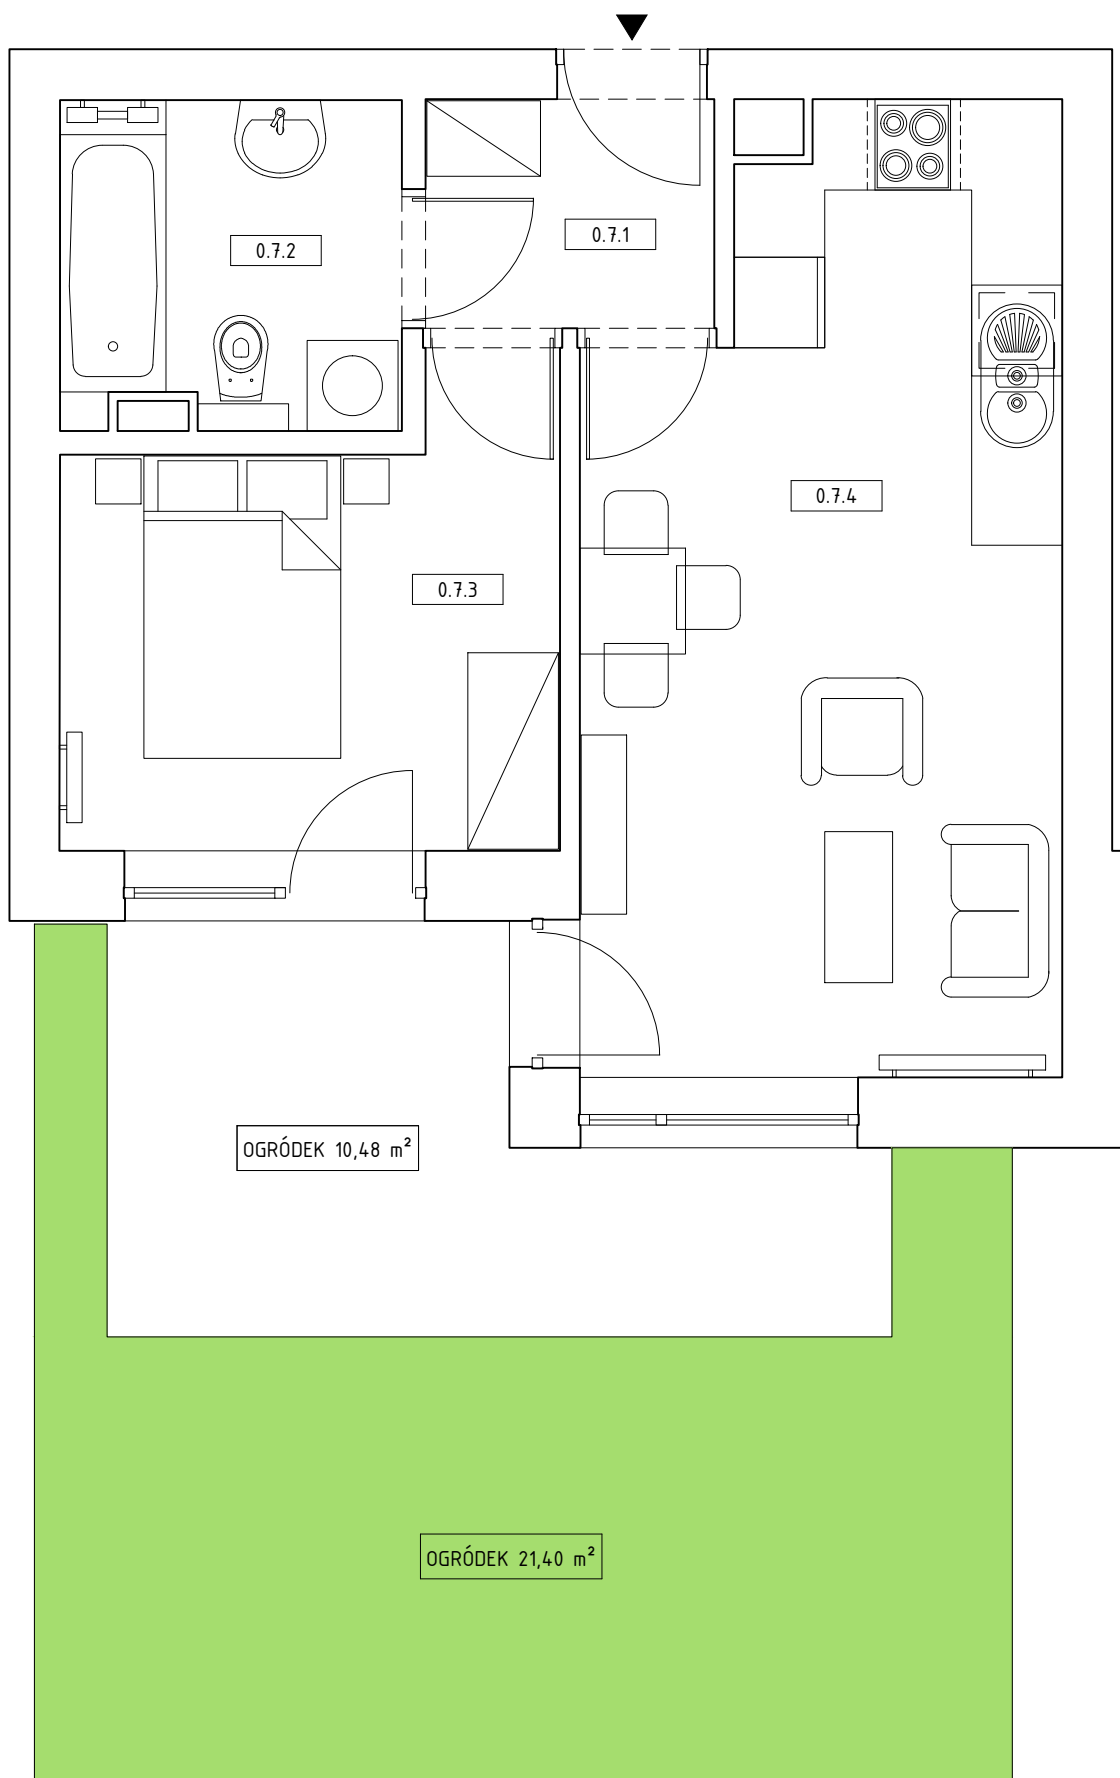

*budynek wielorodzinny przy ul. Smętnej w Krakowie
mieszkanie nr 7, 2-pokojowe, powierzchnia 37,35m²*

PARTER

pomieszczenie	nr	pow. w m ²
przedpokój	0.7.1	3,26
łazienka	0.7.2	5
pokój	0.7.3	9,72
pokój dzienny z aneksem kuchennym	0.7.4	19,37
powierzchnia łącznie		37,35
+ ogródek, część utwardzona		10,48
+ ogródek, część zielona		21,40

Uwaga: Przedstawiona aranżacja lokalu ma jedynie charakter poglądowy i informacyjny, nie stanowi oferty w rozumieniu Kodeksu Cywilnego