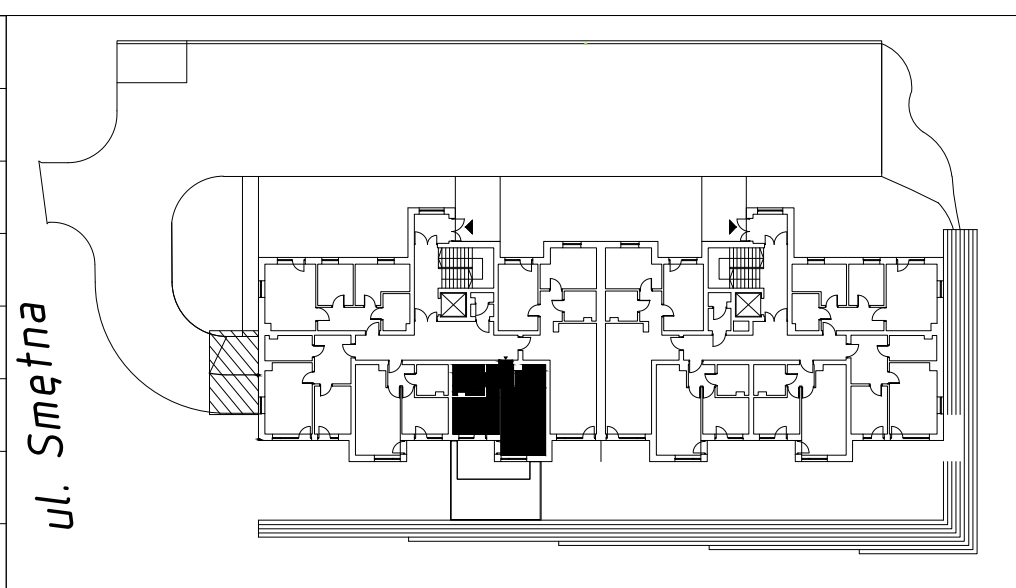

*budynek wielorodzinny przy ul. Smętnej w Krakowie
mieszkanie nr 7, 2-pokojowe, powierzchnia 37,35m²*

PARTER

pomieszczenie	nr	pow. w m ²
przedpokój	0.7.1	3,26
łazienka	0.7.2	5
pokój	0.7.3	9,72
pokój dzienny z aneksem kuchennym	0.7.4	19,37
powierzchnia łącznie		37,35
+ ogródek, część utwardzona		10,48
+ ogródek, część zielona		21,40