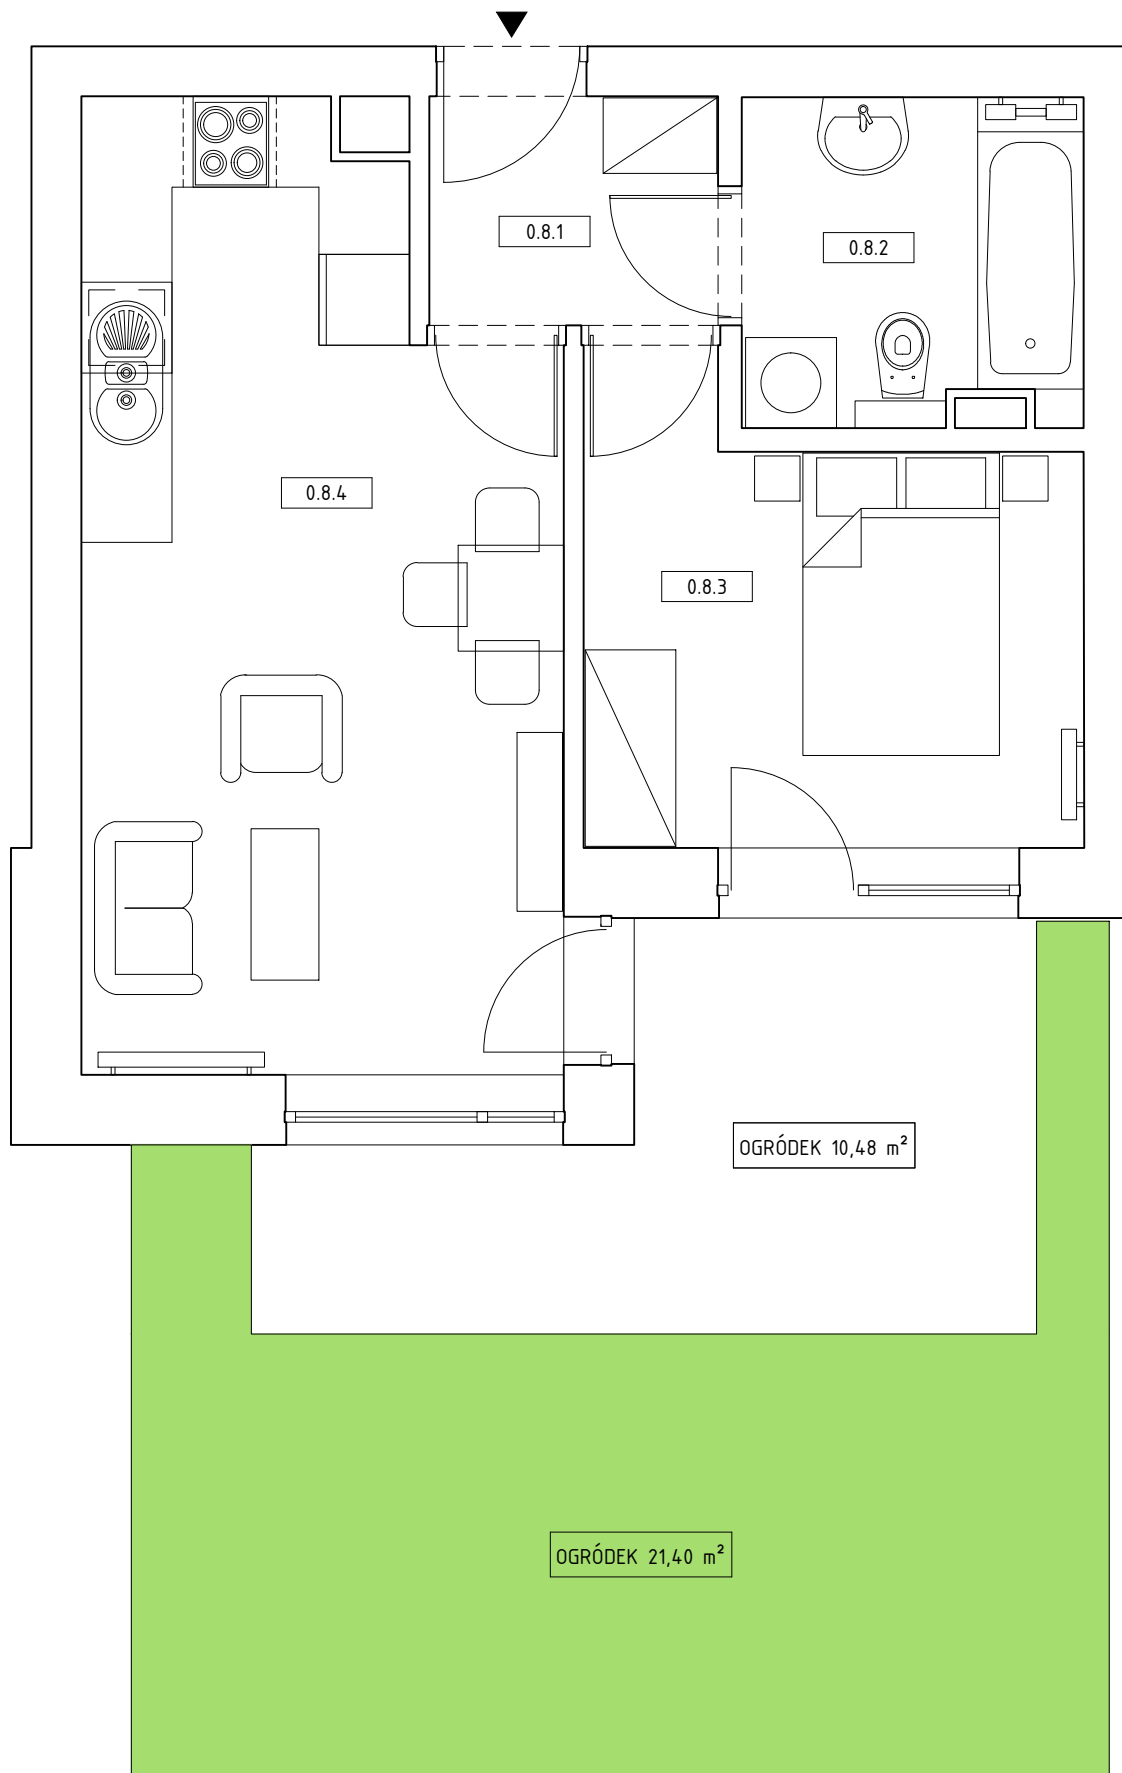

*budynek wielorodzinny przy ul. Smętnej w Krakowie
mieszkanie nr 8, 2-pokojowe, powierzchnia 37,24m²*

PARTER

pomieszczenie	nr	pow. w m ²
przedpokój	0.8.1	3,25
łazienka	0.8.2	5
pokój	0.8.3	9,72
pokój dzienny z aneksem kuchennym	0.8.4	19,37
powierzchnia łącznie		37,24
+ ogródek, część utwardzona		10,48
+ ogródek, część zielona		21,40

Uwaga: Przedstawiona aranżacja lokalu ma jedynie charakter poglądowy i informacyjny, nie stanowi oferty w rozumieniu Kodeksu Cywilnego