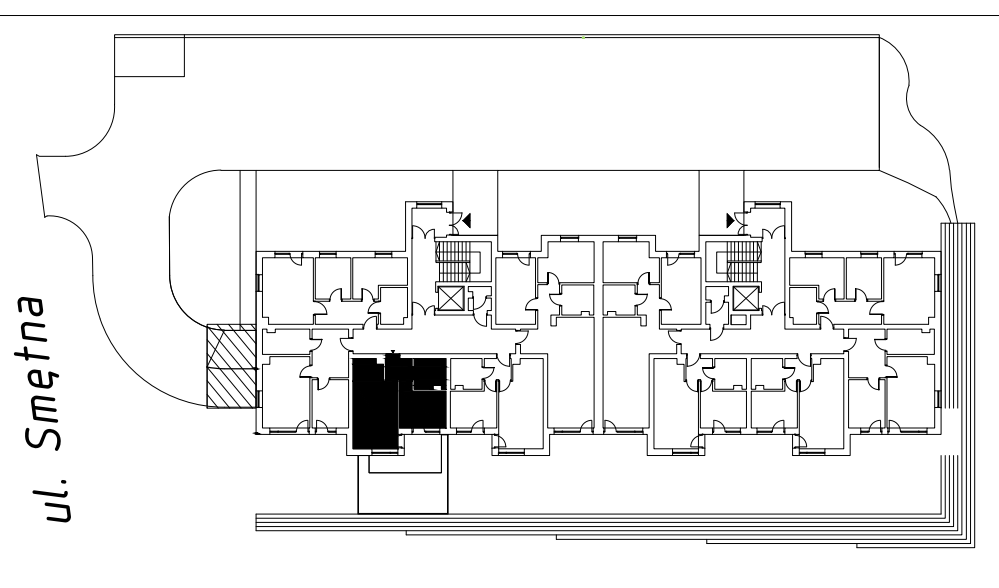

*budynek wielorodzinny przy ul. Smętnej w Krakowie
mieszkanie nr 8, 2-pokojowe, powierzchnia 37,24m²*

PARTER

pomieszczenie	nr	pow. w m ²
przedpokój	0.8.1	3,25
łazienka	0.8.2	5
pokój	0.8.3	9,72
pokój dzienny z aneksem kuchennym	0.8.4	19,37
powierzchnia łącznie		37,24
+ ogródek, część utwardzona		10,48
+ ogródek, część zielona		21,40